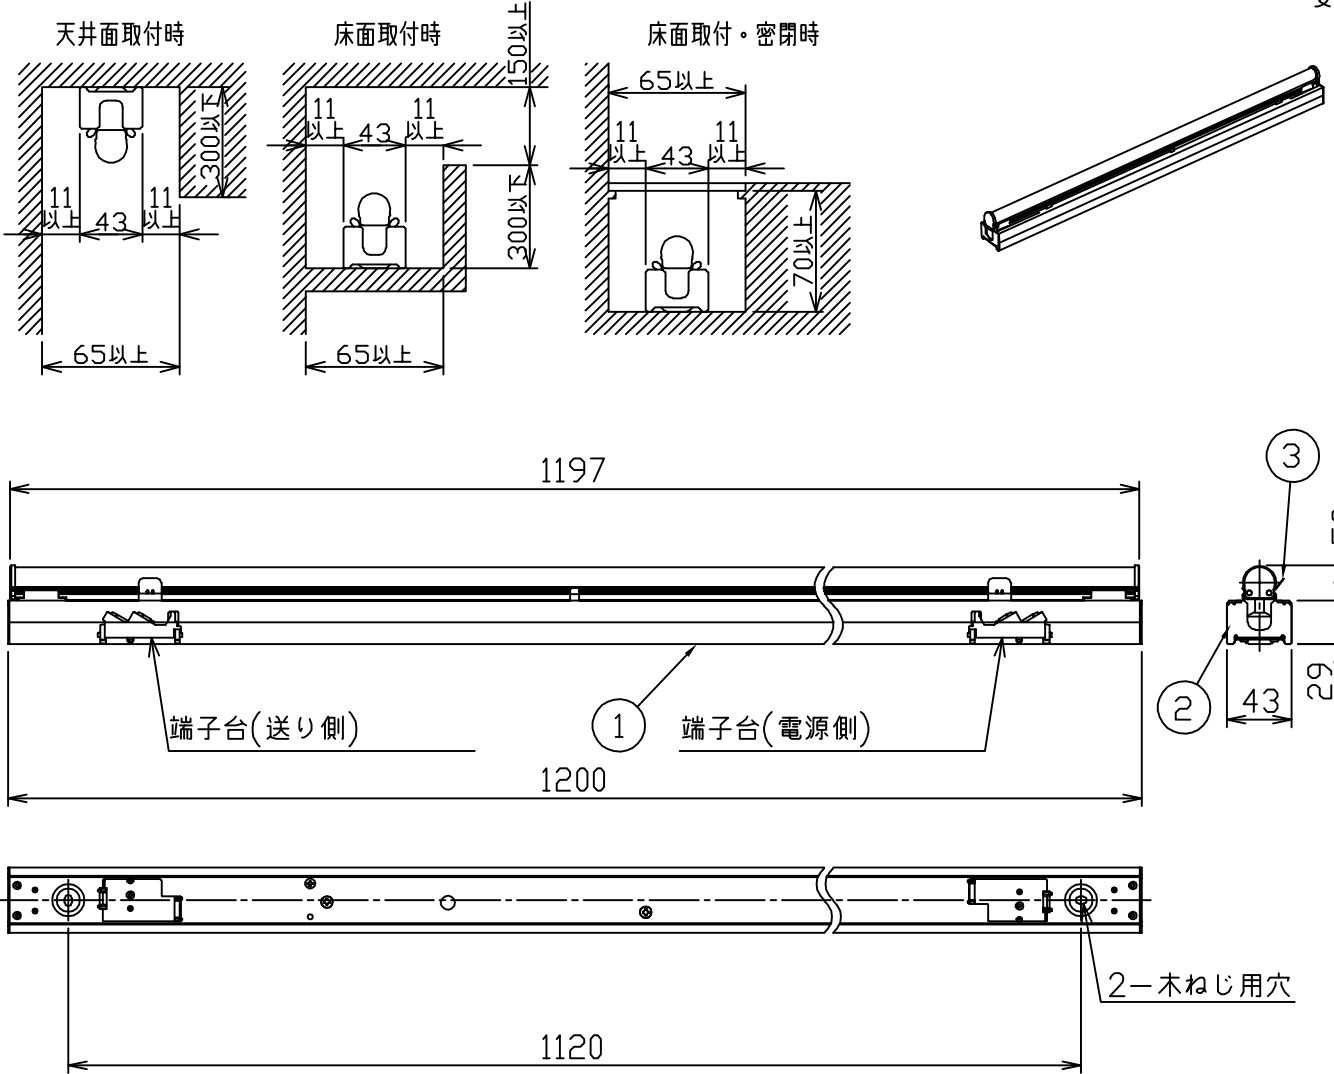

最小施工寸法

定格光束	2280Lm
LED照明器具の固有エネルギー消費効率	126.6Lm/W
LED光源寿命	40000時間

安全に関するご注意

- この器具は、一般通常環境の屋内天井直付・壁付・床直付兼用器具です。一般通常環境以外の所、屋外、湿気の高い所、水気のかかる所では使用しないでください。落下・感電・火災の原因になります。
- 電源電圧は、定格電圧±6%内でご使用下さい。感電・火災の原因になります。
- この器具は木ねじ取付専用器具です。必ず木ねじ（2本）で補強のある位置に取り付けてください。落下の原因になります。
- ガス機器等の温度の高くなるものの上に取り付けしないでください。火災の原因になります。
- LEDにはバラツキがあり、同一型番であっても商品ごとに発光色、明るさ、点灯時間が異なる場合があります。

			機能	一般用	特記事項	
7			取付場所	屋外 天井・壁(縦・横向)・床付兼用	連結最大26台まで LEDユニット別梱包 シーンコントローラー別売 調光可能(1%~100%) LED専用調光器別売	
6			電源接続	端子台		
5			消費電力	18 W 定格電圧 100 V		
4			電気容量	19VA		
3	取付バネ	ステンレス板	適合ランプ	DECO-LINE(L1200) LF12NE LED18W	スイッチ無し	
2	側板	銅板	(付) 別売 演色性 Ra83 昼白色(5000K)			
1	本体	アルミ型板		シルバーアルマイト		
No.	部品名	材質	備考	器具重量	約 1.3 kg	峠田 谷口 ①