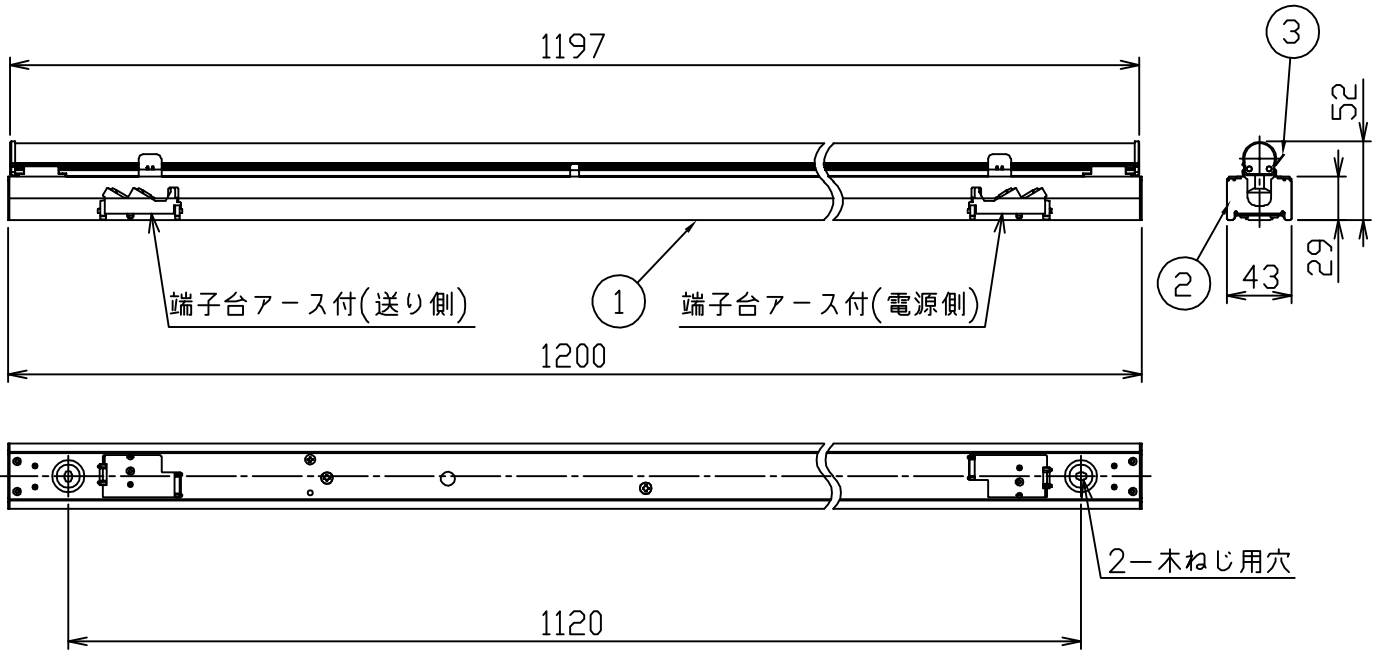

図

最小施工寸法

定格光束	2170Lm
LED照明器具の固有エネルギー消費効率	120.5Lm/W
LED光源寿命	40000時間

安全に関するご注意

- この器具は、一般通常環境の屋内天井直付・壁付・床直付兼用器具です。一般通常環境以外の所、屋外、湿気が多い所、水気のかかる所では使用しないでください。落下・感電・火災の原因になります。
- 電源電圧は、定格電圧±6%内でご使用下さい。感電・火災の原因になります。
- この器具は木ねじ取付専用器具です。必ず木ねじ（2本）で補強のある位置に取付けてください。落下の原因になります。
- ガス機器等の温度の高くなるものの上に取り付けしないでください。火災の原因になります。
- LEDにはバラツキがあり、同一型番であっても商品ごとに発光色、明るさ、点灯時間が異なる場合があります。

機能			一般用		特記事項	
7	取付場所	屋外 天井・壁(縦・横向)・床付兼用				連結最大27台まで(100V時) 連結最大54台まで(200V時) LEDユニット別梱包 注)調光器併用不可
6	電源接続	端子台(アース付)				
5	消費電力	18 W	定格電圧	100/200V	スイッチ無し	
4	電気容量	19/20VA				
3	取付バネ	ステンレス板	適合ランプ	DECO-LINE(L1200) LF12A①	①	
2	側板	銅板	ユニクロメッキ	LED18W 演色性 Ra83 温白色(3500K)		
1	本体	アルミ型板	シルバーアルマイト			
No.	部品名	材質	備考	器具重量	約 1.3 kg	峠田 谷口 ①