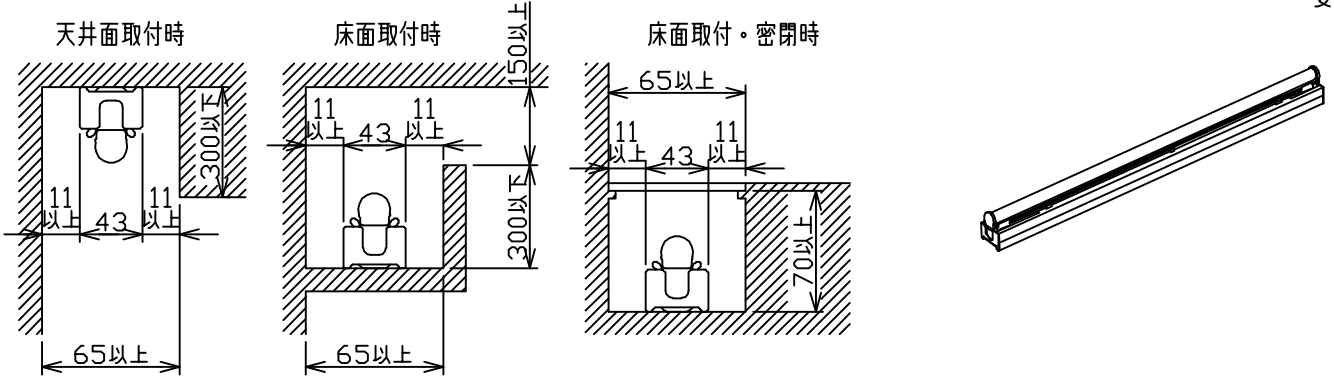

図

最小施工寸法

定格光束	2170Lm
LED照明器具の固有エネルギー消費効率	120.5Lm/W
LED光源寿命	40000時間

安全に関するご注意

- この器具は、一般通常環境の屋内天井直付・壁付・床直付兼用器具です。一般通常環境以外の所、屋外、湿気が多い所、水気のかかる所では使用しないでください。落下・感電・火災の原因になります。
- 電源電圧は、定格電圧±6%内でご使用下さい。感電・火災の原因になります。
- この器具は木ねじ取付専用器具です。必ず木ねじ（2本）で補強のある位置に取付けてください。落下の原因になります。
- ガス機器等の温度の高くなるものの上に取り付けしないでください。火災の原因になります。
- LEDにはバラツキがあり、同一型番であっても商品ごとに発光色、明るさ、点灯時間が異なる場合があります。

機能			一般用		特記事項	
7	取付場所	屋外 天井・壁(縦・横向)・床付兼用				連結最大27台まで(100V時) 連結最大54台まで(200V時) LEDユニット別梱包 注)調光器併用不可
6	電源接続	端子台(アース付)				
5	消費電力	18 W	定格電圧	100/200V	スイッチ無し	
4	電気容量	19/20VA				
3	取付バネ	ステンレス板	適合ランプ	DECO-LINE(L1200) LF12A①	①	
2	側板	銅板	ユニクロメッキ	LED18W 演色性 Ra83 温白色(3500K)		
1	本体	アルミ型板	シルバーアルマイト			
No.	部品名	材質	備考	器具重量	約 1.3 kg	峠田 谷口 ①