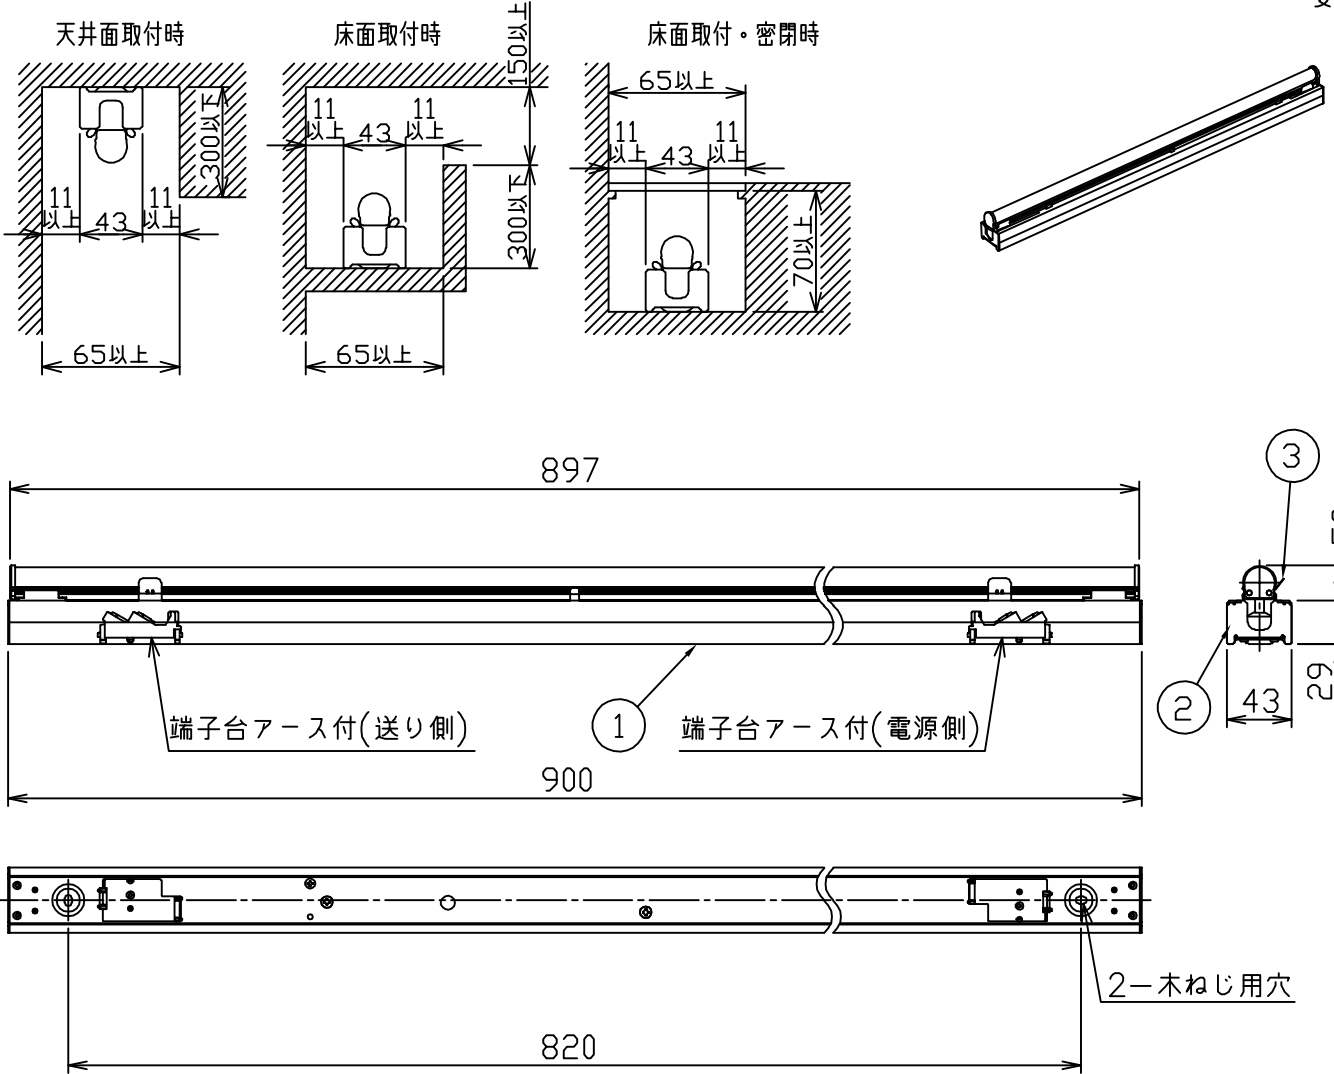

図

最小施工寸法

安全に関するご注意

- この器具は、一般通常環境の屋内天井直付・壁付・床直付兼用器具です。一般通常環境以外の所、屋外、湿気の高い所、水気のかかる所では使用しないでください。落下・感電・火災の原因になります。
- 電源電圧は、定格電圧±6%内でご使用下さい。感電・火災の原因になります。
- この器具は木ねじ取付専用器具です。必ず木ねじ(2本)で補強のある位置に取付けてください。落下の原因になります。
- ガス機器等の温度の高くなるものの上に取り付けしないでください。火災の原因になります。
- LEDにはバラツキがあり、同一型番であっても商品ごとに発光色、明るさ、点灯時間が異なる場合があります。

定格光束	1540Lm
LED照明器具の固有エネルギー消費効率	110.0Lm/W
LED光源寿命	40000時間

No.	部品名	材質	備考	機能	一般用	特記事項
7				取付場所	屋外 天井・壁(縦・横向)・床付兼用	連結最大27台まで(100V時) 連結最大54台まで(200V時) LEDユニット別梱包 注)調光器併用不可
6				電源接続	端子台(アース付)	
5				消費電力	14 W 定格電圧 100/200V	
4				電気容量	15/16VA	
3	取付バネ	ステンレス板		適合ランプ	DECO-LINE(L900) LF09LE	スイッチ無し
2	側板	銅板	ユニクロメッキ	(付)別売 LED14W 演色性 Ra83 電球色(2700K)		
1	本体	アルミ型板	シルバーアルマイト			
No.	部品名	材質	備考	器具重量	約 1.0 kg	峠田 谷口 ①