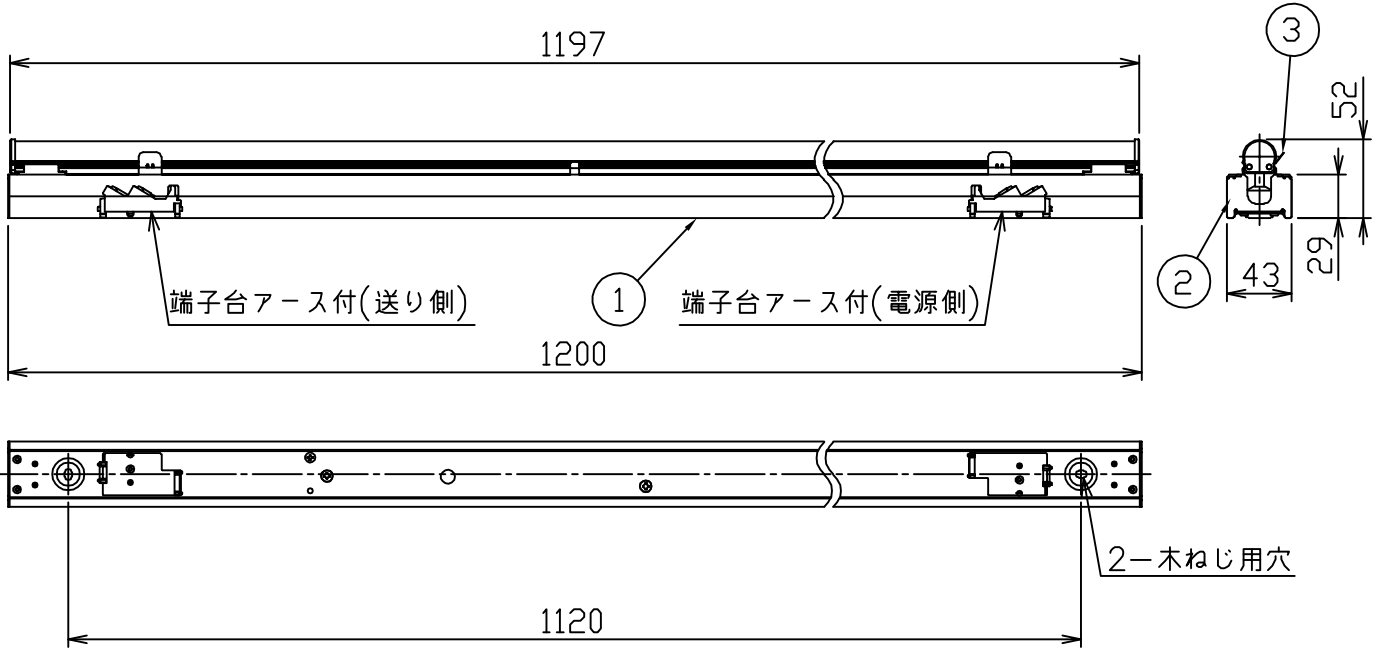

### 最小施工寸法

定格光束	2050Lm
LED照明器具の固有エネルギー消費効率	113.8Lm/W
LED光源寿命	40000時間

**安全に関するご注意**

- この器具は、一般通常環境の屋内天井直付・壁付・床直付兼用器具です。一般通常環境以外の所、屋外、湿気の高い所、水気のかかる所では使用しないでください。落下・感電・火災の原因になります。
- 電源電圧は、定格電圧±6%内でご使用下さい。感電・火災の原因になります。
- この器具は木ねじ取付専用器具です。必ず木ねじ（2本）で補強のある位置に取付けてください。落下の原因になります。
- ガス機器等の温度の高くなるものの上に取り付けしないでください。火災の原因になります。
- LEDにはバラツキがあり、同一型番であっても商品ごとに発光色、明るさ、点灯時間が異なる場合があります。

機能			一般用		特記事項	
7	取付場所	屋外 天井・壁(縦・横向)・床付兼用				連結最大27台まで(100V時) 連結最大54台まで(200V時) LEDユニット別梱包 注)調光器併用不可
6	電源接続	端子台(アース付)				
5	消費電力	18 W	定格電圧	100/200V	スイッチ無し	
4	電気容量	19/20VA				
3	取付バネ	ステンレス板	適合ランプ	DECO-LINE(L1200) LF12LE LED18W	①	
2	側板	銅板	ユニクロメッキ ①別売	演色性 Ra83 電球色(2700K)		
1	本体	アルミ型板				シルバーアルマイト
No.	部品名	材質	備考	器具重量	約 1.3 kg	峠田 谷口