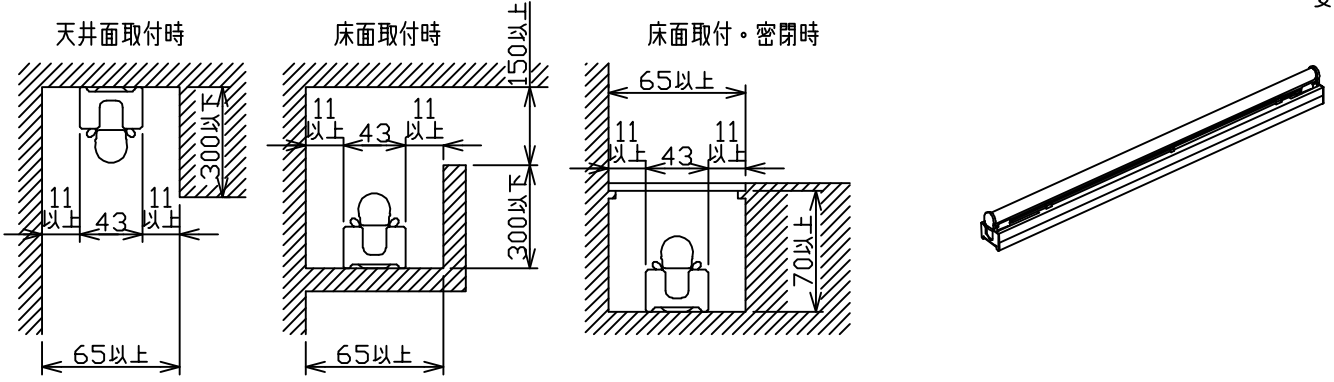

### 最小施工寸法

定格光束	2050Lm
LED照明器具の固有エネルギー消費効率	113.8Lm/W
LED光源寿命	40000時間

**安全に関するご注意**

- この器具は、一般通常環境の屋内天井直付・壁付・床直付兼用器具です。一般通常環境以外の所、屋外、湿気の高い所、水気のかかる所では使用しないでください。落下・感電・火災の原因になります。
- 電源電圧は、定格電圧±6%内でご使用下さい。感電・火災の原因になります。
- この器具は木ねじ取付専用器具です。必ず木ねじ（2本）で補強のある位置に取付けてください。落下の原因になります。
- ガス機器等の温度の高くなるものの上に取り付けしないでください。火災の原因になります。
- LEDにはバラツキがあり、同一型番であっても商品ごとに発光色、明るさ、点灯時間が異なる場合があります。

機能			一般用		特記事項	
7	取付場所	屋外 天井・壁(縦・横向)・床付兼用				連結最大27台まで(100V時) 連結最大54台まで(200V時) LEDユニット別梱包 注)調光器併用不可
6	電源接続	端子台(アース付)				
5	消費電力	18 W	定格電圧	100/200V	スイッチ無し	
4	電気容量	19/20VA				
3	取付バネ	ステンレス板	適合ランプ	DECO-LINE(L1200) LF12LE LED18W	①	
2	側板	銅板	ユニクロメッキ ①別売	演色性 Ra83 電球色(2700K)		
1	本体	アルミ型板				シルバーアルマイト
No.	部品名	材質	備考	器具重量	約 1.3 kg	峠田 谷口