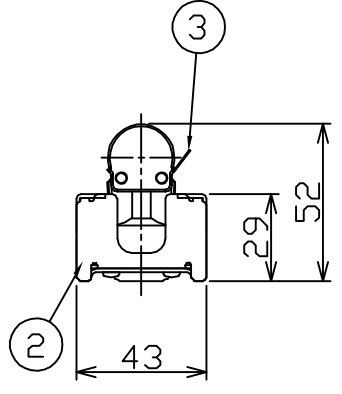

最小施工寸法

安全に関するご注意

- この器具は、一般通常環境の屋内天井直付・壁付・床直付兼用器具です。一般通常環境以外の所、屋外、湿気の多い所、水気のかかる所では使用しないでください。落下・感電・火災の原因になります。
- 電源電圧は、定格電圧±6%内でご使用下さい。感電・火災の原因になります。
- この器具は木ねじ取付専用器具です。必ず木ねじ(2本)で補強のある位置に取付けてください。落下の原因になります。
- ガス機器等の温度の高くなるものの上に取り付けしないでください。火災の原因になります。
- LEDにはバラツキがあり、同一型番であっても商品ごとに発光色、明るさ、点灯時間が異なる場合があります。

定格光束	515Lm
LED照明器具の固有エネルギー消費効率	79.2Lm/W
LED光源寿命	40000時間

No.	部品名	材質	備考	機能	一般用	特記事項
7				取付場所	屋外 天井・壁(縦・横向)・床付兼用	単体・連結時末端用LEDユニット別梱包 注)調光器併用不可 注)送り配線はできません
6				電源接続	端子台(アース付)	
5				消費電力	6.5 W 定格電圧 100/200V	
4				電気容量	7/8VA	
3	取付バネ	ステンレス板		適合ランプ	DECO-LINE(L300) LF03LE	スイッチ無し
2	側板	銅板	ユニクロメッキ	(付)別売	LED6.5W 演色性 Ra83 電球色(2700K)	
1	本体	アルミ型板	シルバーアルマイト			
No.	部品名	材質	備考	器具重量	約 0.4 kg	峠田 谷口 ①