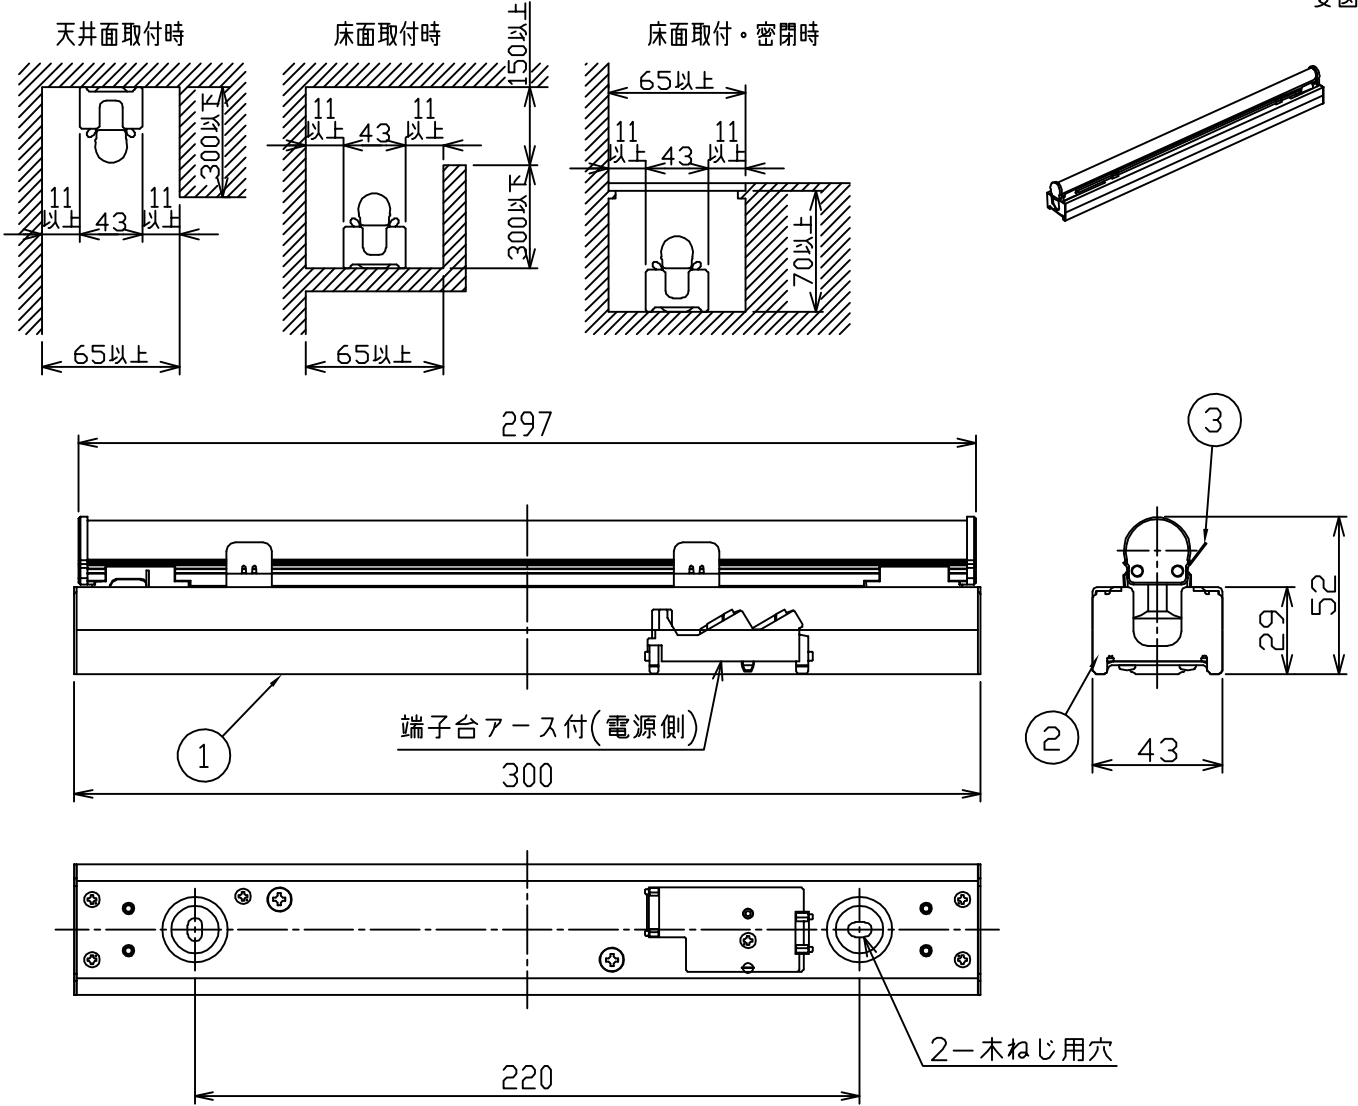

最小施工寸法

安全に関するご注意

- この器具は、一般通常環境の屋内天井直付・壁付・床直付兼用器具です。一般通常環境以外の所、屋外、湿気の多い所、水気のかかる所では使用しないでください。落下・感電・火災の原因になります。
- 電源電圧は、定格電圧±6%内でご使用下さい。感電・火災の原因になります。
- この器具は木ねじ取付専用器具です。必ず木ねじ(2本)で補強のある位置に取付けてください。落下の原因になります。
- ガス機器等の温度の高くなるものの上に取り付けしないでください。火災の原因になります。
- LEDにはバラツキがあり、同一型番であっても商品ごとに発光色、明るさ、点灯時間が異なる場合があります。

定格光束	515Lm
LED照明器具の固有エネルギー消費効率	79.2Lm/W
LED光源寿命	40000時間

No.	部品名	材質	備考	機能	一般用	特記事項
7				取付場所	屋外 天井・壁(縦・横向)・床付兼用	単体・連結時末端用LEDユニット別梱包 注)調光器併用不可 注)送り配線はできません
6				電源接続	端子台(アース付)	
5				消費電力	6.5 W 定格電圧 100/200V	
4				電気容量	7/8VA	
3	取付バネ	ステンレス板		適合ランプ	DECO-LINE(L300) LF03LE	スイッチ無し
2	側板	銅板	ユニクロメッキ	(付)別売	LED6.5W 演色性 Ra83 電球色(2700K)	
1	本体	アルミ型板	シルバーアルマイト			
No.	部品名	材質	備考	器具重量	約 0.4 kg	峠田 谷口 ①