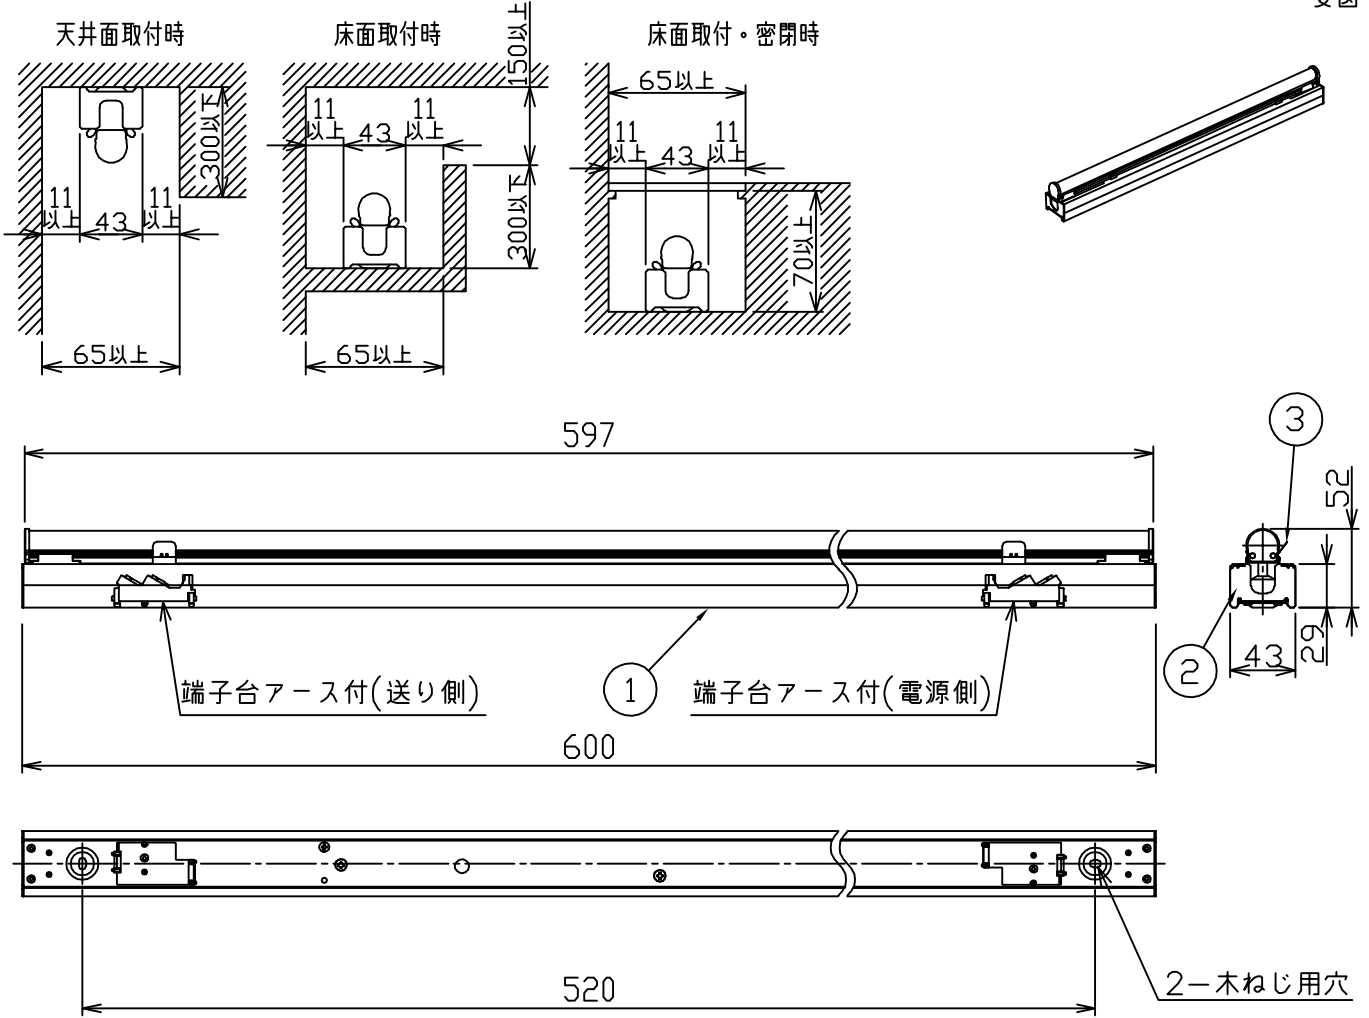

### 最小施工寸法

### 安全に関するご注意

- この器具は、一般通常環境の屋内天井直付・壁付・床直付兼用器具です。一般通常環境以外の所、屋外、湿気の高い所、水気のかかる所では使用しないでください。落下・感電・火災の原因になります。
- 電源電圧は、定格電圧±6%内でご使用下さい。感電・火災の原因になります。
- この器具は木ねじ取付専用器具です。必ず木ねじ(2本)で補強のある位置に取付けてください。落下の原因になります。
- ガス機器等の温度の高くなるものの上に取り付けしないでください。火災の原因になります。
- LEDにはバラツキがあり、同一型番であっても商品ごとに発光色、明るさ、点灯時間が異なる場合があります。

定格光束	1090Lm
LED照明器具の固有エネルギー消費効率	103.8Lm/W
LED光源寿命	40000時間

機能		一般用		特記事項		
7	取付場所	屋外 天井・壁(縦・横向)・床付兼用		連結最大27台まで(100V時) 連結最大54台まで(200V時)		
6	電源接続	端子台(アース付)		LEDユニット別梱包		
5	消費電力	10.5 W	定格電圧	注)調光器併用不可		
4	電気容量	11/13VA				
3	取付バネ	ステンレス板				
2	側板	銅板	ユニクロメッキ			
1	本体	アルミ型板	シルバーアルマイト	スイッチ無し		
No.	部品名	材質	備考	器具重量	約 0.8 kg	峠田 谷口 ①