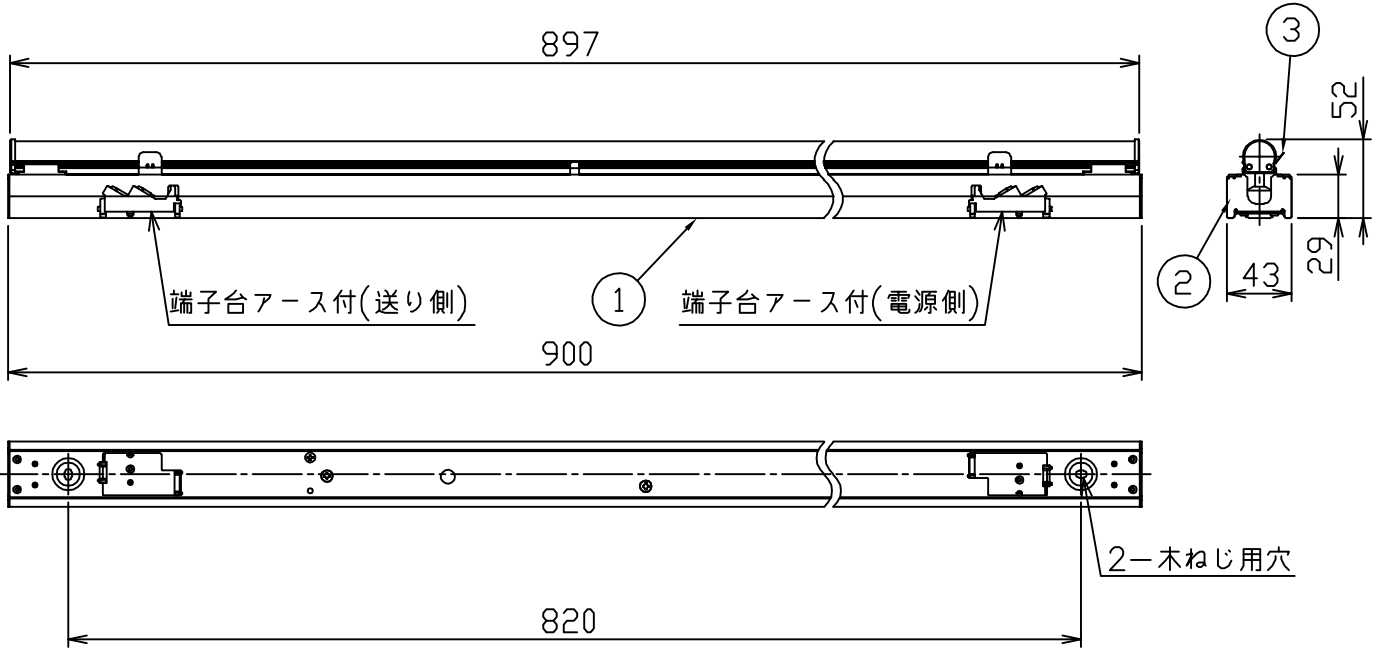

図

最小施工寸法

定格光束	1630Lm
LED照明器具の固有エネルギー消費効率	116.4Lm/W
LED光源寿命	40000時間

安全に関するご注意

- この器具は、一般通常環境の屋内天井直付・壁付・床直付兼用器具です。一般通常環境以外の所、屋外、湿気の高い所、水気のかかる所では使用しないでください。落下・感電・火災の原因になります。
- 電源電圧は、定格電圧±6%内でご使用下さい。感電・火災の原因になります。
- この器具は木ねじ取付専用器具です。必ず木ねじ（2本）で補強のある位置に取付けてください。落下の原因になります。
- ガス機器等の温度の高くなるものの上に取り付けしないでください。火災の原因になります。
- LEDにはバラツキがあり、同一型番であっても商品ごとに発光色、明るさ、点灯時間が異なる場合があります。

機能			一般用		特記事項	
7	取付場所		屋外 天井・壁(縦・横向)・床付兼用			連結最大27台まで(100V時) 連結最大54台まで(200V時) LEDユニット別梱包 注)調光器併用不可
6	電源接続		端子台(アース付)			
5	消費電力		14 W	定格電圧 100/200V	スイッチ無し	
4	電気容量		15/16VA			
3	取付バネ	ステンレス板	適合ランプ DECO-LINE(L900) LF09A①		①	
2	側板	銅板	LED14W 演色性 Ra83 温白色(3500K)			
1	本体	アルミ型板	ユニクロメッキ シルバーアルマイト			
No.	部品名	材質	備考	器具重量	約 1.0 kg	峠田 谷口