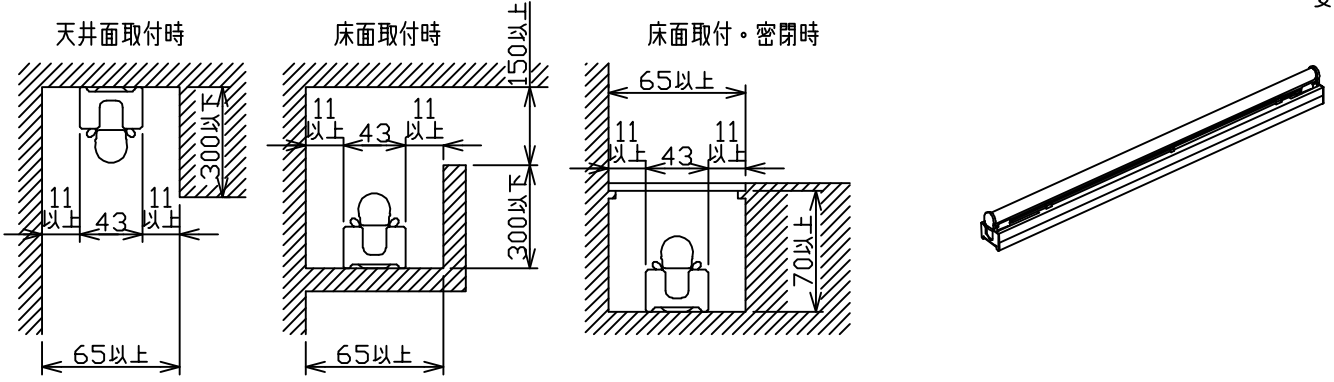

図

最小施工寸法

定格光束	1630Lm
LED照明器具の固有エネルギー消費効率	116.4Lm/W
LED光源寿命	40000時間

安全に関するご注意

- この器具は、一般通常環境の屋内天井直付・壁付・床直付兼用器具です。一般通常環境以外の所、屋外、湿気の高い所、水気のかかる所では使用しないでください。落下・感電・火災の原因になります。
- 電源電圧は、定格電圧±6%内でご使用下さい。感電・火災の原因になります。
- この器具は木ねじ取付専用器具です。必ず木ねじ（2本）で補強のある位置に取付けてください。落下の原因になります。
- ガス機器等の温度の高くなるものの上に取り付けしないでください。火災の原因になります。
- LEDにはバラツキがあり、同一型番であっても商品ごとに発光色、明るさ、点灯時間が異なる場合があります。

機能			一般用		特記事項	
7	取付場所		屋外 天井・壁(縦・横向)・床付兼用			連結最大27台まで(100V時) 連結最大54台まで(200V時) LEDユニット別梱包 注)調光器併用不可
6	電源接続		端子台(アース付)			
5	消費電力		14 W	定格電圧 100/200V	スイッチ無し	
4	電気容量		15/16VA			
3	取付バネ	ステンレス板	適合ランプ DECO-LINE(L900) LF09A①		①	
2	側板	銅板	LED14W 演色性 Ra83 温白色(3500K)			
1	本体	アルミ型板	ユニクロメッキ シルバーアルマイト			
No.	部品名	材質	備考	器具重量	約 1.0 kg	峠田 谷口