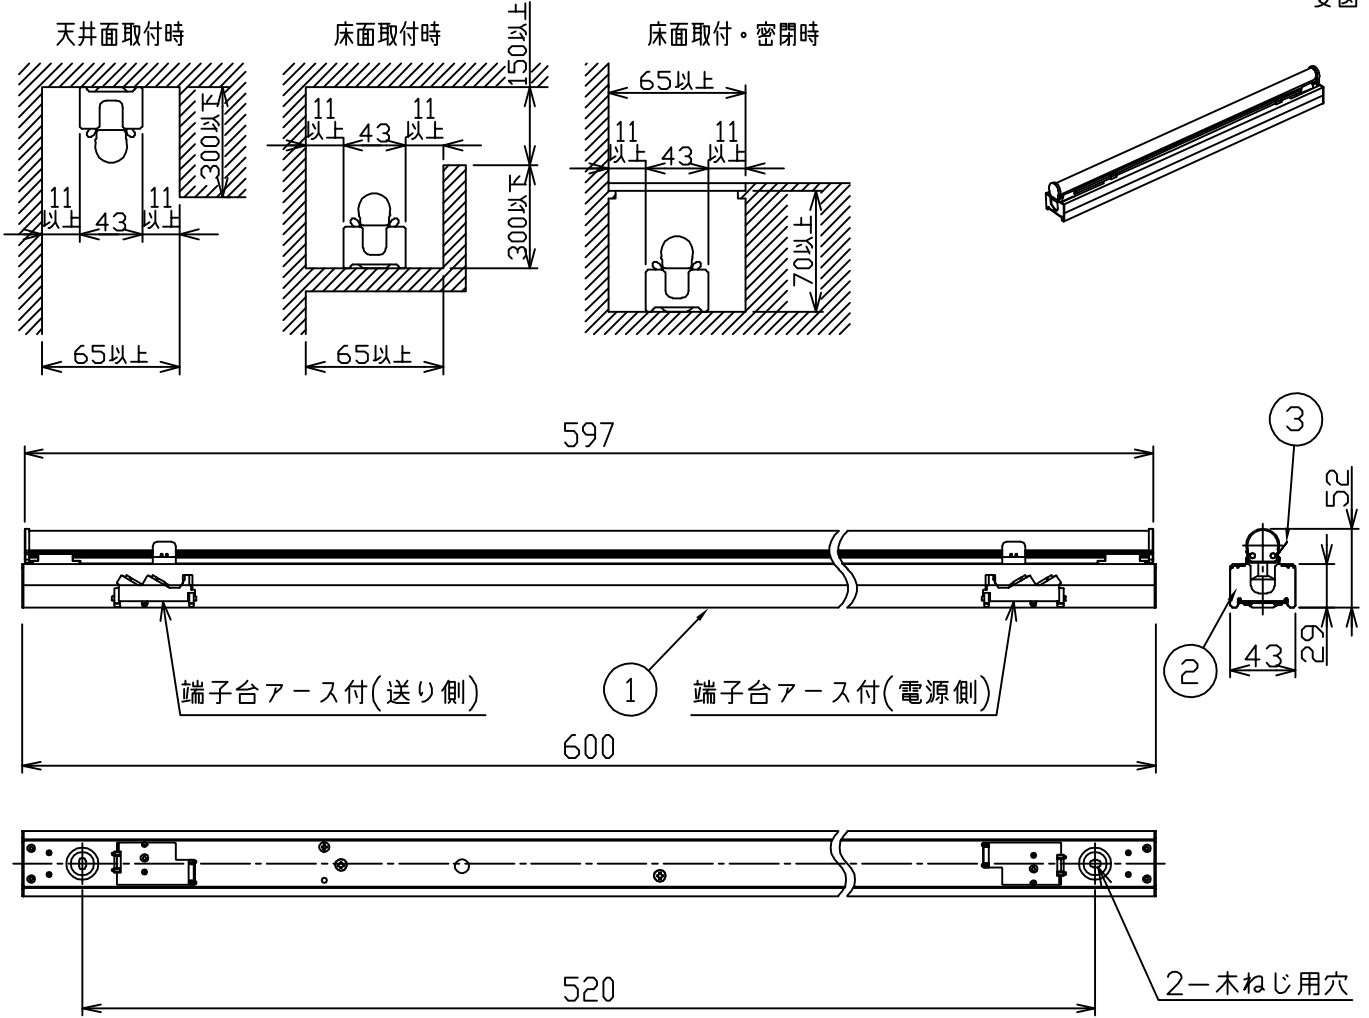

最小施工寸法

安全に関するご注意

- この器具は、一般通常環境の屋内天井直付・壁付・床直付兼用器具です。一般通常環境以外の所、屋外、湿気の高い所、水気のかかる所では使用しないでください。落下・感電・火災の原因になります。
- 電源電圧は、定格電圧±6%内でご使用下さい。感電・火災の原因になります。
- この器具は木ねじ取付専用器具です。必ず木ねじ（2本）で補強のある位置に取付けてください。落下の原因になります。
- ガス機器等の温度の高くなるものの上に取り付けしないでください。火災の原因になります。
- LEDにはバラツキがあり、同一型番であっても商品ごとに発光色、明るさ、点灯時間が異なる場合があります。

定格光束	1030Lm
LED照明器具の固有エネルギー消費効率	98.0Lm/W
LED光源寿命	40000時間

機能		一般用		特記事項		
7	取付場所	屋外 天井・壁(縦・横向)・床付兼用		連結最大27台まで(100V時) 連結最大54台まで(200V時)		
6	電源接続	端子台(アース付)		LEDユニット別梱包		
5	消費電力	10.5 W	定格電圧	注)調光器併用不可		
4	電気容量	11/13VA				
3	取付バネ	ステンレス板				
2	側板	銅板	ユニクロメッキ			
1	本体	アルミ型板	シルバーアルマイト	スイッチ無し		
No.	部品名	材質	備考	器具重量	約 0.8 kg	峠田 谷口 ①