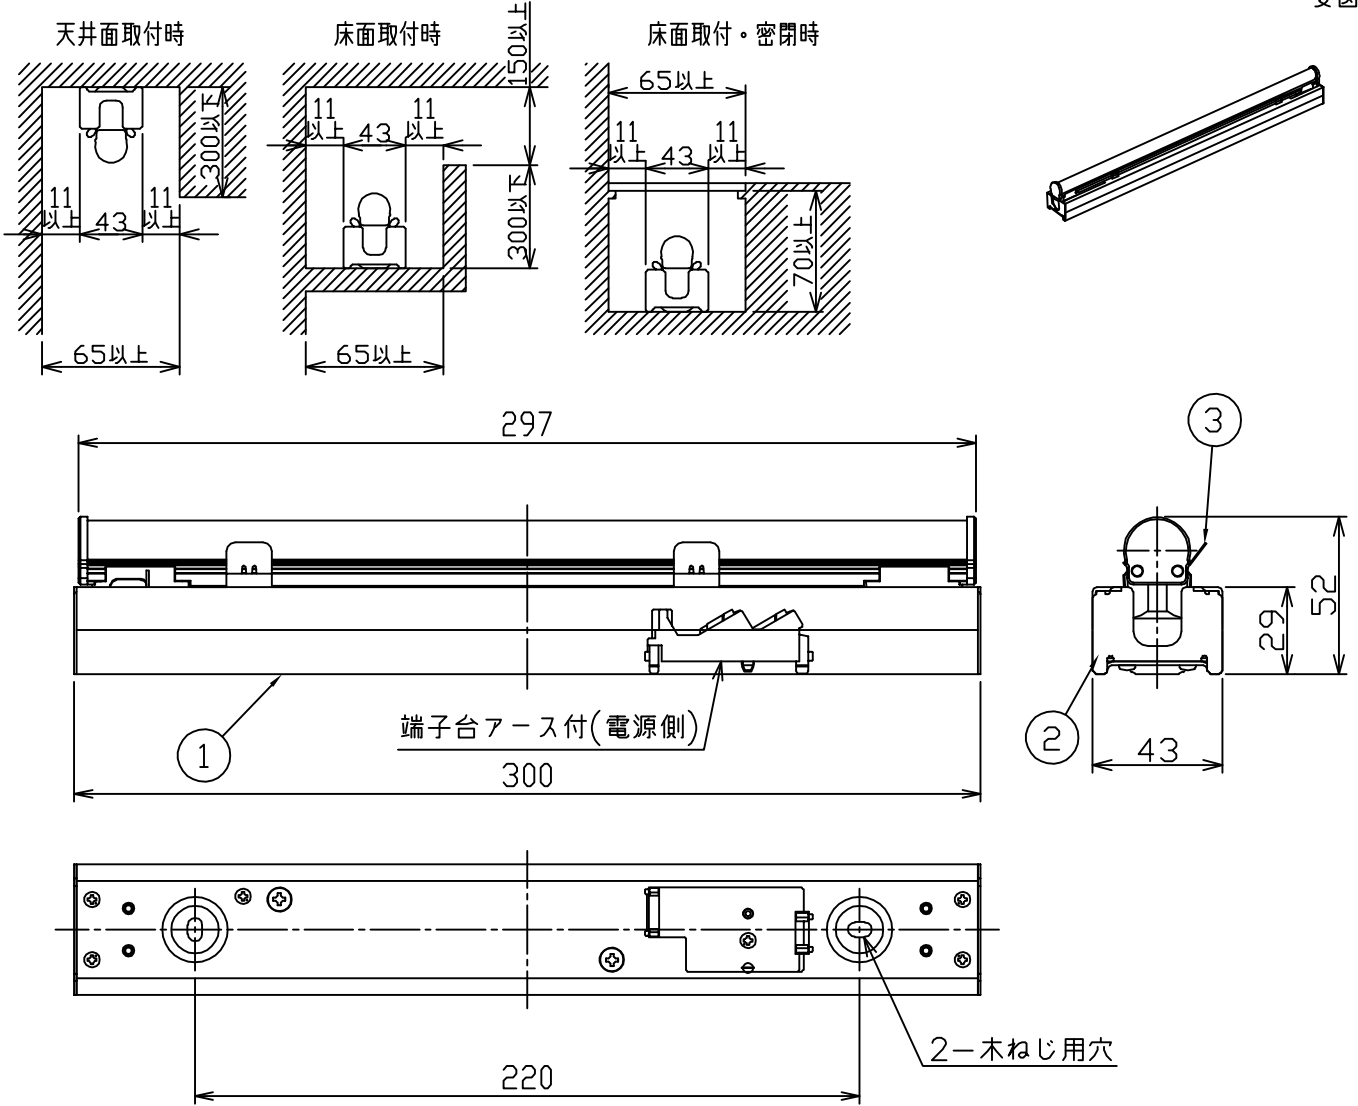

※図

最小施工寸法

安全に関するご注意

- この器具は、一般通常環境の屋内天井直付・壁付・床直付兼用器具です。一般通常環境以外の所、屋外、湿気の多い所、水気のかかる所では使用しないでください。落下・感電・火災の原因になります。
- 電源電圧は、定格電圧±6%内でご使用下さい。感電・火災の原因になります。
- この器具は木ねじ取付専用器具です。必ず木ねじ(2本)で補強のある位置に取付けてください。落下の原因になります。
- ガス機器等の温度の高くなるものの上に取り付けしないでください。火災の原因になります。
- LEDにはバラツキがあり、同一型番であっても商品ごとに発光色、明るさ、点灯時間が異なる場合があります。

定格光束	545Lm
LED照明器具の固有エネルギー消費効率	83.8Lm/W
LED光源寿命	40000時間

				機能	一般用	特記事項
7				取付場所	屋外 天井・壁(縦・横向)・床付兼用	単体・連結時末端用 LEDユニット別梱包 注)調光器併用不可 注)送り配線はできません
6				電源接続	端子台(アース付)	
5				消費電力	6.5 W 定格電圧 100/200V	
4				電気容量	7/8VA	
3	取付バネ	ステンレス板		適合ランプ	DECO-LINE(L300) LF03A①	
2	側板	銅板	ユニクロメッキ	(付)別売 LED6.5W 演色性 Ra83 温白色(3500K)	スイッチ無し	
1	本体	アルミ型板	シルバーアルマイト			
No.	部品名	材質	備考	器具重量	約 0.4 kg	峠田 谷口 ①