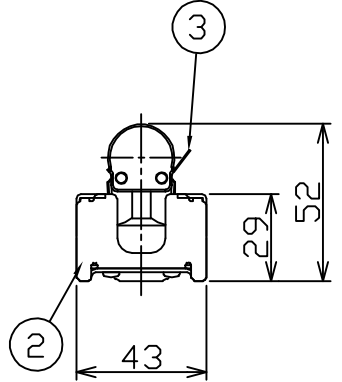

※図

最小施工寸法

安全に関するご注意

- この器具は、一般通常環境の屋内天井直付・壁付・床直付兼用器具です。一般通常環境以外の所、屋外、湿気の多い所、水気のかかる所では使用しないでください。落下・感電・火災の原因になります。
- 電源電圧は、定格電圧±6%内でご使用下さい。感電・火災の原因になります。
- この器具は木ねじ取付専用器具です。必ず木ねじ(2本)で補強のある位置に取付けてください。落下の原因になります。
- ガス機器等の温度の高くなるものの上に取り付けしないでください。火災の原因になります。
- LEDにはバラツキがあり、同一型番であっても商品ごとに発光色、明るさ、点灯時間が異なる場合があります。

定格光束	545Lm
LED照明器具の固有エネルギー消費効率	83.8Lm/W
LED光源寿命	40000時間

				機能	一般用	特記事項
7				取付場所	屋外 天井・壁(縦・横向)・床付兼用	単体・連結時末端用 LEDユニット別梱包 注)調光器併用不可 注)送り配線はできません
6				電源接続	端子台(アース付)	
5				消費電力	6.5 W 定格電圧 100/200V	
4				電気容量	7/8VA	
3	取付バネ	ステンレス板		適合ランプ	DECO-LINE(L300) LF03A①	
2	側板	銅板	ユニクロメッキ	(付)別売 LED6.5W 演色性 Ra83 温白色(3500K)	スイッチ無し	
1	本体	アルミ型板	シルバーアルマイト			
No.	部品名	材質	備考	器具重量	約 0.4 kg	峠田 谷口 ①