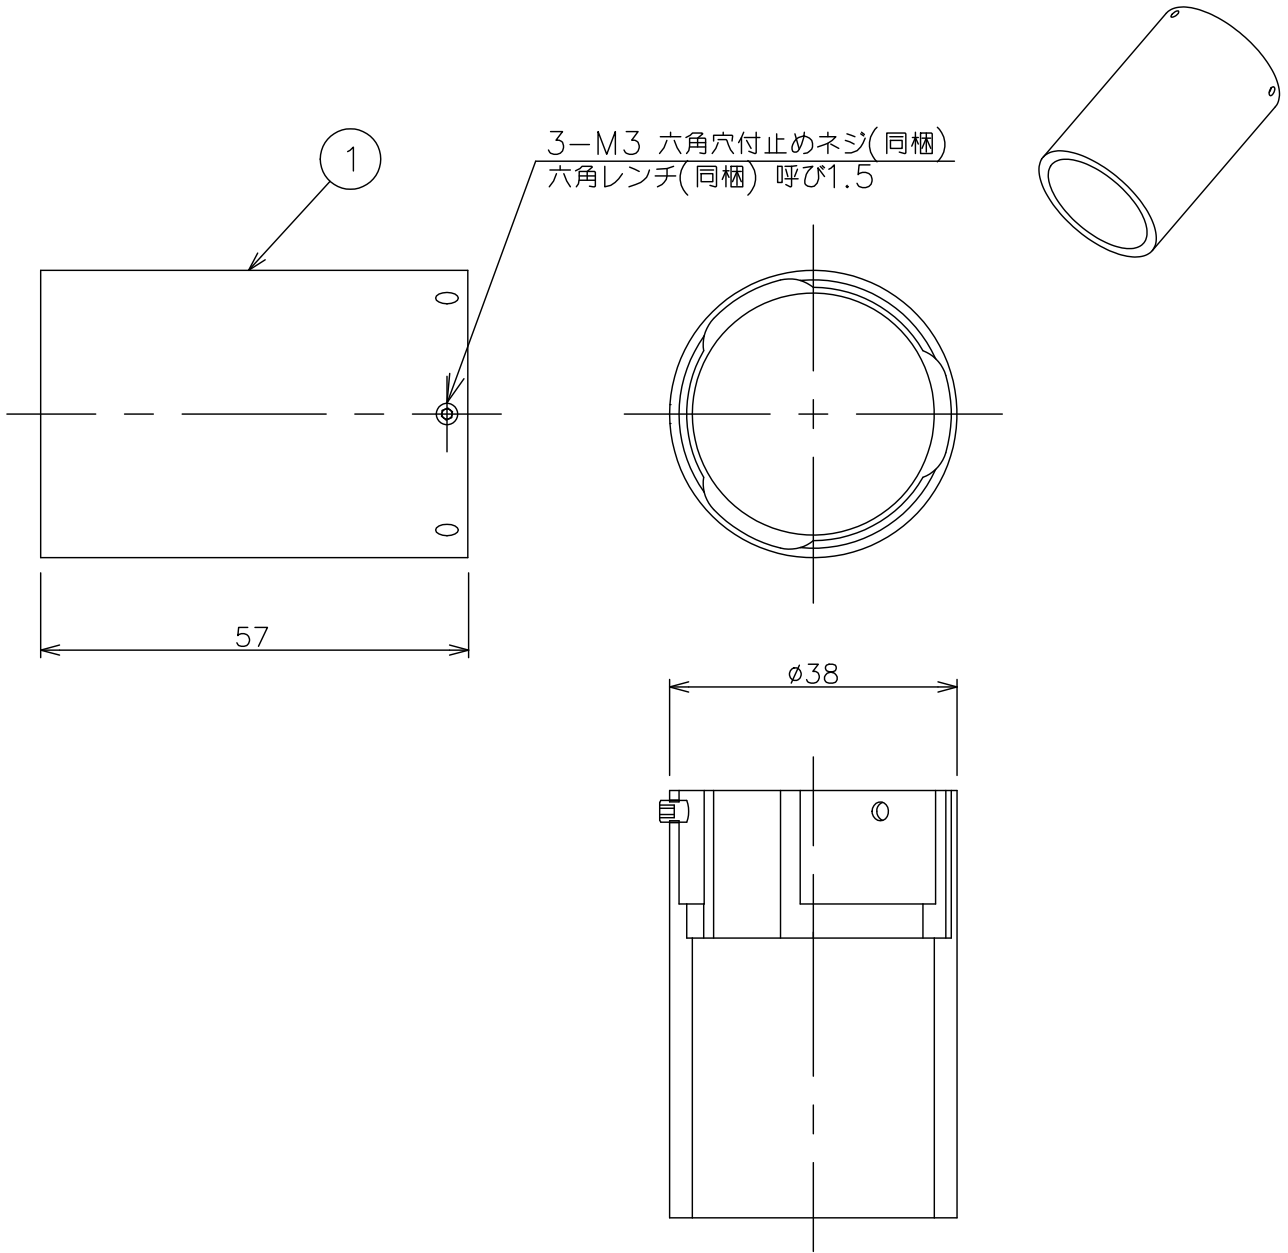

重耐塩仕様

姿図

⚠ 安全に関するご注意
 ● この器具は、単体では使用できません。
 仕様図または取扱説明書に従って、適正な組合せでご使用ください。
 落下・感電・火災の原因になります。

No.	部 品 名	材 質	備 考	機 能	補 助 用	特記事項
				取付場所	—	LLS-7120LUW/YUW LLS-7121LUW/YUW LLS-7144LUW/YUW LLS-7145LUW/YUW 専用オプション
				電源接続	—	
				消費電力	— W 定格電圧 — V	
				電気容量	—	
1	オプションスヌート	アルミ型材	内面：黒塗装 外面：ステンカラー色塗装	LED 付 交換不可		
				器具重量	約 0.03 kg	鹿毛 赤濱 ①