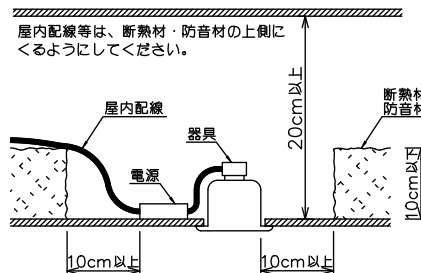

### 安全に関するご注意

- この器具は、住宅の断熱施工天井にはご使用できません。
- この器具は、一般通常環境の屋内天井埋込専用器具です。一般通常環境以外の所、傾斜天井、屋外、湿気の多い所、水気のかかる所、浴室、サウナ風呂、業務浴室、壁面、床面では使用しないでください。落下・感電・火災の原因になります。
- 電源電圧は、定格電圧±6%内でご使用下さい。感電・火災の原因になります。
- 断熱施工の天井内に使用する場合には、器具と断熱材・防音材・造営材等は下図のような空間を設けて施工してください。誤った施工をしますと、火災の原因になります。

- 被照射面とは0.2m以上離してください。過熱による火災の原因となります。
- ロックワール等のやわらかい天井には取り付けしないでください。天井材破損・器具落下などの原因となります。
- 凸凹のある天井に取り付けると気密性が損なわれる恐れがありますので、器具との接地面を平らに仕上げてください。
- ガス機器等の温度の高くなるものの上に取り付けしないでください。火災の原因になります。
- LEDにはバツキがあり、同一型番であっても商品ごとに発光色、明るさ、点灯時間（始動時）が異なる場合があります。