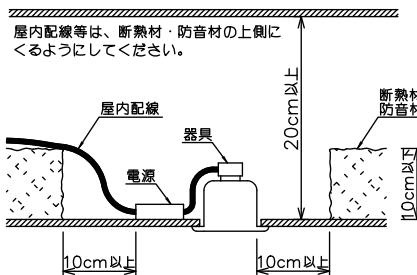

安全に関するご注意

- この器具は、住宅の断熱施工天井にはご使用できません。
- この器具は、一般通常環境の屋内天井埋込専用器具です。一般通常環境以外の所、傾斜天井、屋外、湿気の多い所、水気のかかる所、浴室、サウナ風呂、業務浴室、壁面、床面では使用しないでください。落下・感電・火災の原因になります。
- 電源電圧は、定格電圧±6%内でご使用下さい。感電・火災の原因になります。
- 断熱施工の天井内に使用する場合には、器具と断熱材・防音材・造営材等は下図のような空間を設けて施工してください。誤った施工をしますと、火災の原因になります。

- 被照射面とは0.2m以上離してください。過熱による火災の原因となります。
- ロックワール等のやわらかい天井には取り付けしないでください。天井材破損・器具落下などの原因となります。
- 凸凹のある天井に取り付けると気密性が損なわれる恐れがありますので、器具との接地面を平らに仕上げてください。
- ガス機器等の温度の高くなるものの上に取り付けしないでください。火災の原因になります。
- LEDにはパワツキがあり、同一型番であっても商品ごとに発光色、明るさ、点灯時間（始動時）が異なる場合があります。