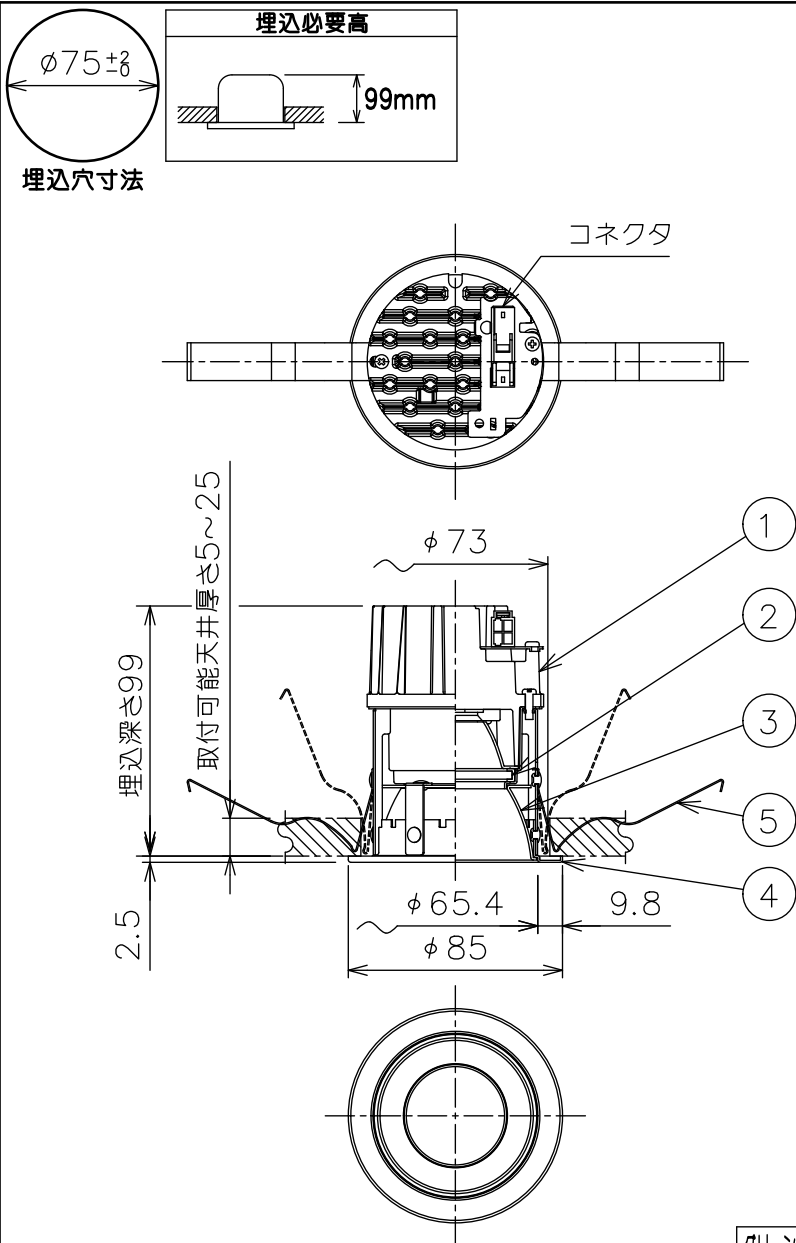

姿図

安全に関するご注意

- この器具は、住宅の断熱施工天井にはご使用できません。
- この器具は、一般通常環境の屋内天井埋込専用器具です。一般通常環境以外の所、傾斜天井、屋外、湿気の多い所、水気のかかる所、浴室、サウナ風呂、業務浴室、壁面、床面では使用しないでください。落下・感電・火災の原因になります。
- 電源電圧は、定格電圧±6%内でご使用下さい。感電・火災の原因になります。
- 断熱施工の天井内に使用するには、器具と断熱材・防音材・造営材等は下図のような空間を設けて施工してください。誤った施工をしますと、火災の原因になります。

- 被照射面とは0.2m以上離してください。過熱による火災の原因となります。
- ロックウール等のやわらかい天井には取り付けしないでください。天井材破損・器具落下などの原因となります。
- 凸凹のある天井に取り付けると気密性が損なわれる恐れがありますので、器具との接地面を平らに仕上げてください。
- ガス機器等の温度の高くなるものに取り付けしないでください。火災の原因になります。
- LEDにはバツキがあり、同一型番であっても商品ごとに発光色、明るさ、点灯時間(始動時)が異なる場合があります。

別売電源	品番	必要埋込高	定格光束	消費電力	グリーン購入法	LED照明器具の固有エネルギー消費効率	電気容量		
					○適合 - 不適		100V	200V	242V
非調光	LZA-90815E	150mm	1970 lm	23.7W	○	83.1 lm/W	24VA	25VA	25VA
PWM調光 (1~100%)	LZA-90825E	210mm		26W	-	75.7 lm/W	25VA	27VA	28VA
PWM調光 (0~100%)	LZA-93024	210mm		24.7W	-	79.7 lm/W	25VA	27VA	29VA
DALI調光	LZA-93007	210mm		26W	-	75.7 lm/W	26VA	27VA	28VA
位相調光	LZA-90822E	175mm		27W	-	72.9 lm/W	29VA		
無線調光電源	LZA-93381	230mm		24.8W	○	79.4 lm/W	26VA	27VA	30VA

LED光源寿命 40000時間

機能 一般用				特記事項	
			取付場所	屋内 天井埋込専用	
			電源接続	コネクタ	
5	取付パネ	ステンレス板	消費電力	- W	定格電圧 - V
4	枠	鋼板	電気容量	別表参照	
3	コーン	アルミ	LED付 交換不可	演色性 Ra83 電球色 (2700K)	
2	前面カバー	ガラス		スイッチ無し	
1	本体	アルミダイカスト			
No.	部品名	材質	備考	器具重量	約 0.3 kg

1/2照度角 40°
カットオフ30°
電源別売・別置
調光器別売
リニューアルプレート別売
リニアトラック別売
シーリングアダプター別売