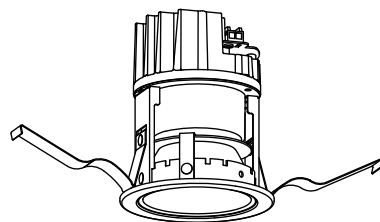

姿図

安全に関するご注意

- この器具は、住宅の断熱施工天井にはご使用できません。
- この器具は、一般通常環境の屋内天井埋込専用器具です。一般通常環境以外の所、傾斜天井、屋外、湿気の多い所、水気のかかる所、浴室、サウナ風呂、業務浴室、壁面、床面では使用しないでください。落下・感電・火災の原因になります。
- 電源電圧は、定格電圧±6%内でご使用下さい。感電・火災の原因になります。
- 断熱施工の天井内に使用するには、器具と断熱材・防音材・造営材等は下図のような空間を設けて施工してください。誤った施工をしますと、火災の原因になります。

- 被照射面とは0.2m以上離してください。過熱による火災の原因となります。
- ロックウール等のやわらかい天井には取り付けしないでください。天井材破損・器具落下などの原因となります。
- 凸凹のある天井に取り付けると気密性が損なわれる恐れがありますので、器具との接地面を平らに仕上げてください。
- ガス機器等の温度の高くなるものに取り付けしないでください。火災の原因になります。
- LEDにはバツキがあり、同一型番であっても商品ごとに発光色、明るさ、点灯時間(始動時)が異なる場合があります。