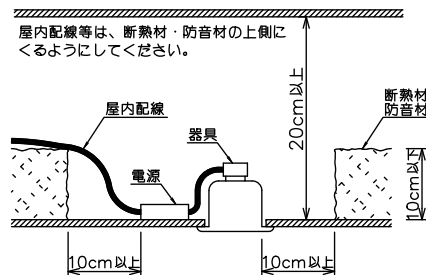

姿図

安全に関するご注意

- この器具は、住宅の断熱施工天井にはご使用できません。
- この器具は、一般通常環境の屋内天井埋込専用器具です。一般通常環境以外の所、傾斜天井、屋外、湿気の多い所、水気のかかる所、浴室、サウナ風呂、業務浴室、壁面、床面では使用しないでください。落下・感電・火災の原因になります。
- 電源電圧は、定格電圧±6%内でご使用下さい。感電・火災の原因になります。
- 断熱施工の天井内に使用するには、器具と断熱材・防音材・造営材等は下図のような空間を設けて施工してください。誤った施工をしますと、火災の原因になります。

- 被照射面とは0.2m以上離してください。過熱による火災の原因となります。
- ロックウール等のやわらかい天井には取り付けしないでください。天井材破損・器具落下などの原因となります。
- 凸凹のある天井に取り付けると気密性が損なわれる恐れがありますので、器具との接地面を平らに仕上げてください。
- ガス機器等の温度の高くなるものに取り付けしないでください。火災の原因になります。
- LEDにはバツキがあり、同一型番であっても商品ごとに発光色、明るさ、点灯時間(始動時)が異なる場合があります。