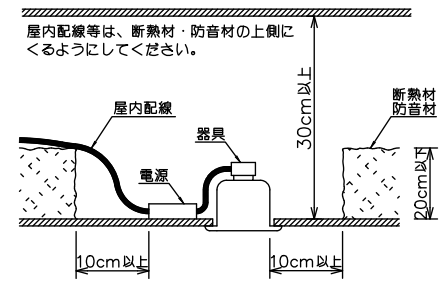

姿図

安全に関するご注意

- この器具は、住宅の断熱施工天井にはご使用できません。
- この器具は、一般通常環境の屋内天井埋込専用器具です。一般通常環境以外の所、傾斜天井、屋外、湿気の多い所、水気のかかる所、浴室、サウナ風呂、業務浴室、壁面、床面では使用しないでください。落下・感電・火災の原因になります。
- 電源電圧は、定格電圧±6%内でご使用下さい。感電・火災の原因になります。
- 断熱施工の天井内に使用する場合には、器具と断熱材・防音材・造営材等は下図のような空間を設けて施工してください。誤った施工をしますと、火災の原因になります。

- 被照射面とは0.2m以上離してください。過熱による火災の原因となります。
- ロックワール等のやわらかい天井には取り付けしないでください。天井材破損・器具落下などの原因となります。
- 凸凹のある天井に取り付けると気密性が損なわれる恐れがありますので、器具との接地面を平らに仕上げてください。
- ガス機器等の温度の高くなるものの上に取り付けしないでください。火災の原因になります。
- LEDにはバラストがあり、同一型番であっても商品ごとに発光色、明るさ、点灯時間(始動時)が異なる場合があります。