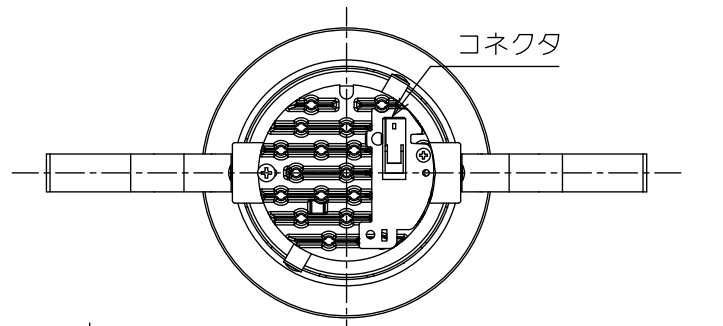

姿図

安全に関するご注意

- ●この器具は、住宅の断熱施工天井にはご使用できません。
- ●この器具は、一般通常環境の屋内天井埋込専用器具です。一般通常環境以外の所、傾斜天井、屋外、湿気の多い所、水気のかかる所、浴室、サウナ風呂、業務浴室、壁面、床面では使用しないでください。落下・感電・火災の原因になります。
- ●電源電圧は、定格電圧±6%内でご使用下さい。感電・火災の原因になります。
- ●断熱施工の天井内に使用する場合には、器具と断熱材・防音材・造営材等は下図のような空間を設けて施工してください。誤った施工をしますと、火災の原因になります。

- ●被照射面とは0.2m以上離してください。過熱による火災の原因となります。
- ●ロックワール等のやわらかい天井には取り付けしないでください。天井材破損・器具落下などの原因となります。
- ●凸凹のある天井に取り付けると気密性が損なわれる恐れがありますので、器具との接地面を平らに仕上げてください。
- ●ガス機器等の温度の高くなるものの上に取り付けしないでください。火災の原因になります。
- ●LEDにはバラストがあり、同一型番であっても商品ごとに発光色、明るさ、点灯時間(始動時)が異なる場合があります。

別売電源	品番	必要埋込高	定格光束	消費電力	グリーン購入法	LED照明器具の固有エネルギー消費効率	電気容量		
					○適合 -不適		100V	200V	242V
非調光	LZA-90815E	105mm	2150 lm	23.7W	○	90.7 lm/W	24VA	25VA	25VA
PWM調光 (1~100%)	LZA-90825E	135mm		26W	○	82.6 lm/W	25VA	27VA	28VA
PWM調光 (0~100%)	LZA-93024	135mm		24.7W	○	87.0 lm/W	25VA	27VA	29VA
DALI調光	LZA-93007	135mm		26W	○	82.6 lm/W	26VA	27VA	28VA
位相調光	LZA-90822E	120mm		27W	-	79.6 lm/W	29VA		
無線調光電源	LZA-93381	140mm		24.8W	○	86.6 lm/W	26VA	27VA	30VA

LED光源寿命 40000時間				機能 一般用		特記事項	
				取付場所	屋内 天井埋込専用	1/2照度角 40° カットオフ30° 電源別売・別置 調光器別売 リニューアルプレート別売 リニアトラック別売 シーリングアダプター別売	
				電源接続	コネクタ		
5	取付パネ	ステンレス板		消費電力	- W 定格電圧 - V		
4	枠	鋼板	ホワイト93	電気容量	別表参照		
				LED付 交換不可	演色性 Ra83 温白色 (3500K)	スイッチ無し	
3	コーン	アルミ	シルバーアルマイト消し				
2	前面カバー	ガラス	片面消し				
1	本体	アルミダイカスト					
No.	部品名	材質	備考	器具重量	約 0.4 kg	鹿毛	狩野 ③