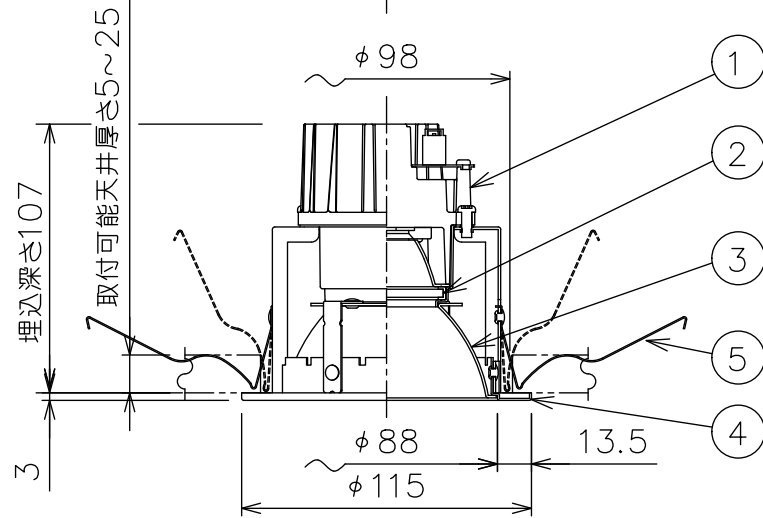

姿図

安全に関するご注意

- ●この器具は、住宅の断熱施工天井にはご使用できません。
- ●この器具は、一般通常環境の屋内天井埋込専用器具です。一般通常環境以外の所、傾斜天井、屋外、湿気の多い所、水気のかかる所、浴室、サウナ風呂、業務浴室、壁面、床面では使用しないでください。落下・感電・火災の原因になります。
- ●電源電圧は、定格電圧±6%内でご使用下さい。感電・火災の原因になります。
- ●断熱施工の天井内に使用する場合には、器具と断熱材・防音材・造営材等は下図のような空間を設けて施工してください。誤った施工をしますと、火災の原因になります。

- ●被照射面とは0.2m以上離してください。過熱による火災の原因となります。
- ●ロックワール等のやわらかい天井には取り付けしないでください。天井材破損・器具落下などの原因となります。
- ●凸凹のある天井に取り付けると気密性が損なわれる恐れがありますので、器具との接地面を平らに仕上げてください。
- ●ガス機器等の温度の高くなるものの上に取り付けしないでください。火災の原因になります。
- ●LEDにはバラストがあり、同一型番であっても商品ごとに発光色、明るさ、点灯時間(始動時)が異なる場合があります。

別売電源	品番	必要埋込高	定格光束	消費電力	グリーン購入法	LED照明器具の固有エネルギー消費効率	電気容量		
					○適合 -不適		100V	200V	242V
非調光	LZA-90815E	105mm	2150 lm	23.7W	○	90.7 lm/W	24VA	25VA	25VA
PWM調光 (1~100%)	LZA-90825E	135mm		26W	○	82.6 lm/W	25VA	27VA	28VA
PWM調光 (0~100%)	LZA-93024	135mm		24.7W	○	87.0 lm/W	25VA	27VA	29VA
DALI調光	LZA-93007	135mm		26W	○	82.6 lm/W	26VA	27VA	28VA
位相調光	LZA-90822E	120mm		27W	-	79.6 lm/W	29VA		
無線調光電源	LZA-93381	140mm		24.8W	○	86.6 lm/W	26VA	27VA	30VA

LED光源寿命 40000時間				機能 一般用		特記事項	
				取付場所	屋内 天井埋込専用	1/2照度角 40° カットオフ30° 電源別売・別置 調光器別売 リニューアルプレート別売 リニアトラック別売 シーリングアダプター別売	
				電源接続	コネクタ		
5	取付パネ	ステンレス板		消費電力	- W 定格電圧 - V		
4	枠	鋼板	ホワイト93	電気容量	別表参照		
				LED付 交換不可	演色性 Ra83 温白色 (3500K)	スイッチ無し	
3	コーン	アルミ	シルバーアルマイト消し				
2	前面カバー	ガラス	片面消し				
1	本体	アルミダイカスト					
No.	部品名	材質	備考	器具重量	約 0.4 kg	鹿毛	狩野 ③