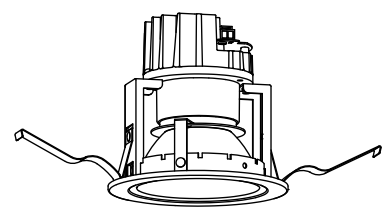

姿図

⚠ 安全に関するご注意

- この器具は、住宅の断熱施工天井にはご使用できません。
- この器具は、一般通常環境の屋内天井埋込専用器具です。一般通常環境以外の所、傾斜天井、屋外、湿気の多い所、水気のかかる所、浴室、サウナ風呂、業務浴室、壁面、床面では使用しないでください。落下・感電・火災の原因になります。
- 電源電圧は、定格電圧±6%内でご使用下さい。感電・火災の原因になります。
- 断熱施工の天井内に使用する場合には、器具と断熱材・防音材・造営材等は下図のような空間を設けて施工してください。誤った施工をしますと、火災の原因になります。

- 被照射面とは0.2m以上離してください。過熱による火災の原因となります。
- ロックワール等のやわらかい天井には取り付けしないでください。天井材破損・器具落下などの原因となります。
- 凸凹のある天井に取り付けると気密性が損なわれる恐れがありますので、器具との接地面を平らに仕上げてください。
- ガス機器等の温度の高くなるものの上に取り付けしないでください。火災の原因になります。
- LEDにはバラツキがあり、同一型番であっても商品ごとに発光色、明るさ、点灯時間（始動時）が異なる場合があります。