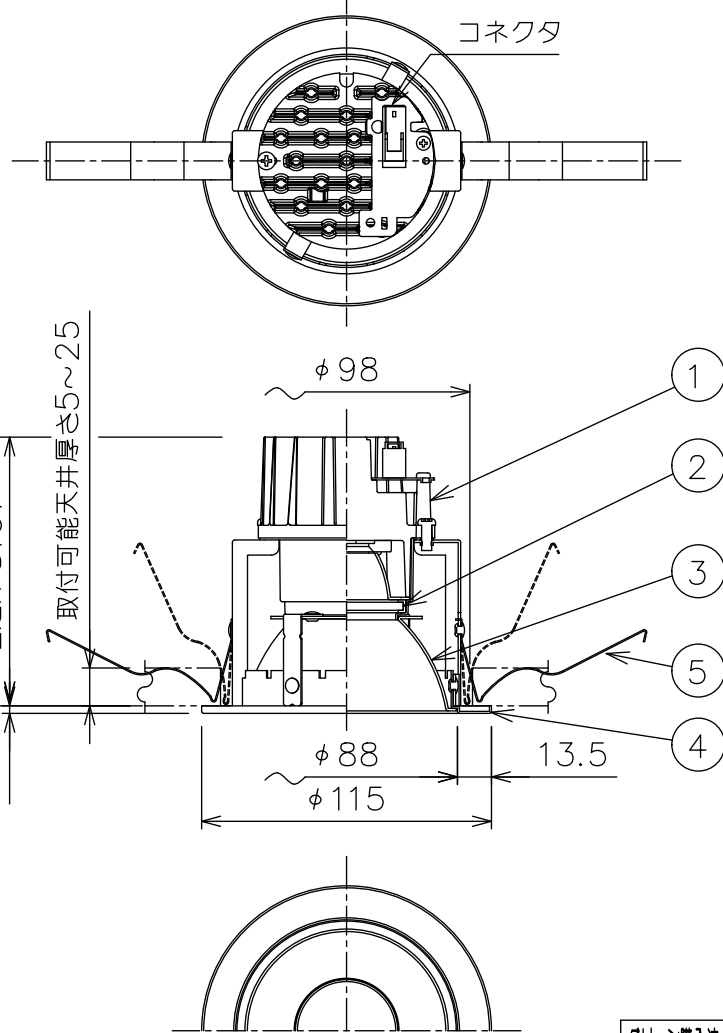

姿図

⚠ 安全に関するご注意

- この器具は、住宅の断熱施工天井にはご使用できません。
- この器具は、一般通常環境の屋内天井埋込専用器具です。一般通常環境以外の所、傾斜天井、屋外、湿気の多い所、水気のかかる所、浴室、サウナ風呂、業務浴室、壁面、床面では使用しないでください。落下・感電・火災の原因になります。
- 電源電圧は、定格電圧±6%内でご使用下さい。感電・火災の原因になります。
- 断熱施工の天井内に使用する場合には、器具と断熱材・防音材・造営材等は下図のような空間を設けて施工してください。誤った施工をしますと、火災の原因になります。

- 被照射面とは0.2m以上離してください。過熱による火災の原因となります。
- ロックワール等のやわらかい天井には取り付けしないでください。天井材破損・器具落下などの原因となります。
- 凸凹のある天井に取り付けると気密性が損なわれる恐れがありますので、器具との接地面を平らに仕上げてください。
- ガス機器等の温度の高くなるものの上に取り付けしないでください。火災の原因になります。
- LEDにはバラツキがあり、同一型番であっても商品ごとに発光色、明るさ、点灯時間（始動時）が異なる場合があります。

別売電源	品番	必要埋込高	定格光束	消費電力	グリーン購入法	LED照明器具の固有エネルギー消費効率	電気容量		
					○適合 -不適		100V	200V	242V
非調光	LZA-90815E	105mm	2360 lm	23.7W	○	99.5 lm/W	24VA	25VA	25VA
PWM調光 (1~100%)	LZA-90825E	135mm		26W	○	90.7 lm/W	25VA	27VA	28VA
PWM調光 (0~100%)	LZA-93024	135mm		24.7W	○	95.5 lm/W	25VA	27VA	29VA
DALI調光	LZA-93007	135mm		26W	○	90.7 lm/W	26VA	27VA	28VA
位相調光	LZA-90822E	120mm		27W	○	87.4 lm/W	29VA		
無線調光電源	LZA-93381	140mm		24.8W	○	95.1 lm/W	26VA	27VA	30VA

LED光源寿命 40000時間				機能 一般用		特記事項	
				取付場所	屋内 天井埋込専用	1/2照度角 50° カットオフ30° 電源別売・別置 調光器別売 リニューアルプレート別売 リニアトラック別売 シーリングアダプター別売 スイッチ無し	
				電源接続	コネクタ		
5	取付パネ	ステンレス板		消費電力	- W 定格電圧 - V		
4	枠	鋼板	ホワイト93	電気容量	別表参照		
3	コーン	アルミ	ホワイト93	LED付 交換不可	演色性 Ra83 温白色 (3500K)		
2	前面カバー	ガラス	片面消し				
1	本体	アルミダイカスト					
No.	部品名	材質	備考	器具重量	約 0.4 kg	鹿毛	狩野 ③