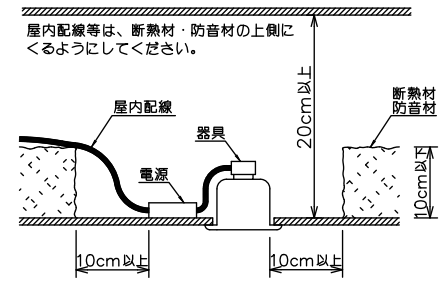

姿図

安全に関するご注意

- この器具は、住宅の断熱施工天井にはご使用できません。
- この器具は、一般通常環境の屋内天井埋込専用器具です。一般通常環境以外の所、傾斜天井、屋外、湿気の多い所、水気のかかる所、浴室、サウナ風呂、業務浴室、壁面、床面では使用しないでください。落下・感電・火災の原因になります。
- 電源電圧は、定格電圧±6%内でご使用下さい。感電・火災の原因になります。
- 断熱施工の天井内に使用する場合には、器具と断熱材・防音材・造営材等は下図のような空間を設けて施工してください。誤った施工をしますと、火災の原因になります。

- 被照射面とは0.2m以上離してください。過熱による火災の原因となります。
- ロックワール等のやわらかい天井には取り付けしないでください。天井材破損・器具落下などの原因となります。
- 凸凹のある天井に取り付けると気密性が損なわれる恐れがありますので、器具との接地面を平らに仕上げてください。
- ガス機器等の温度の高くなるものの上に取り付けしないでください。火災の原因になります。
- LEDにはパラツキがあり、同一型番であっても商品ごとに発光色、明るさ、点灯時間（始動時）が異なる場合があります。