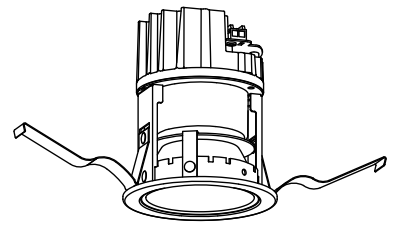

姿図

安全に関するご注意

- この器具は、住宅の断熱施工天井にはご使用できません。
- この器具は、一般通常環境の屋内天井埋込専用器具です。一般通常環境以外の所、傾斜天井、屋外、湿気の多い所、水気のかかる所、浴室、サウナ風呂、業務浴室、壁面、床面では使用しないでください。落下・感電・火災の原因になります。
- 電源電圧は、定格電圧±6%内でご使用下さい。感電・火災の原因になります。
- 断熱施工の天井内に使用する場合には、器具と断熱材・防音材・造営材等は下図のような空間を設けて施工してください。誤った施工をしますと、火災の原因になります。

- 被照射面とは0.2m以上離してください。過熱による火災の原因となります。
- ロックワール等のやわらかい天井には取り付けしないでください。天井材破損・器具落下などの原因となります。
- 凸凹のある天井に取り付けると気密性が損なわれる恐れがありますので、器具との接地面を平らに仕上げてください。
- ガス機器等の温度の高くなるものの上に取り付けしないでください。火災の原因になります。
- LEDにはパラツキがあり、同一型番であっても商品ごとに発光色、明るさ、点灯時間（始動時）が異なる場合があります。

LED光源寿命 40000時間

				機能	一般用	特記事項	
				取付場所	屋内 天井埋込専用	1/2照度角 50° カットオフ30° 電源別売・別置 調光器別売	
				電源接続	コネクタ	リニューアルプレート別売 リニアトラック別売 シーリングアダプター別売	
5	取付パネ	ステンレス板		消費電力	- W 定格電圧 - V	スイッチ無し	
4	枠	鋼板	黒塗装	電気容量	別表参照		
3	コーン	アルミ	シルバーアルマイト消し	LED付 交換不可	演色性 Ra83 電球色 (2700K)		
2	前面カバー	ガラス	片面消し				
1	本体	アルミダイカスト					
No.	部品名	材質	備考	器具重量	約 0.3 kg	鹿毛	狩野 ③