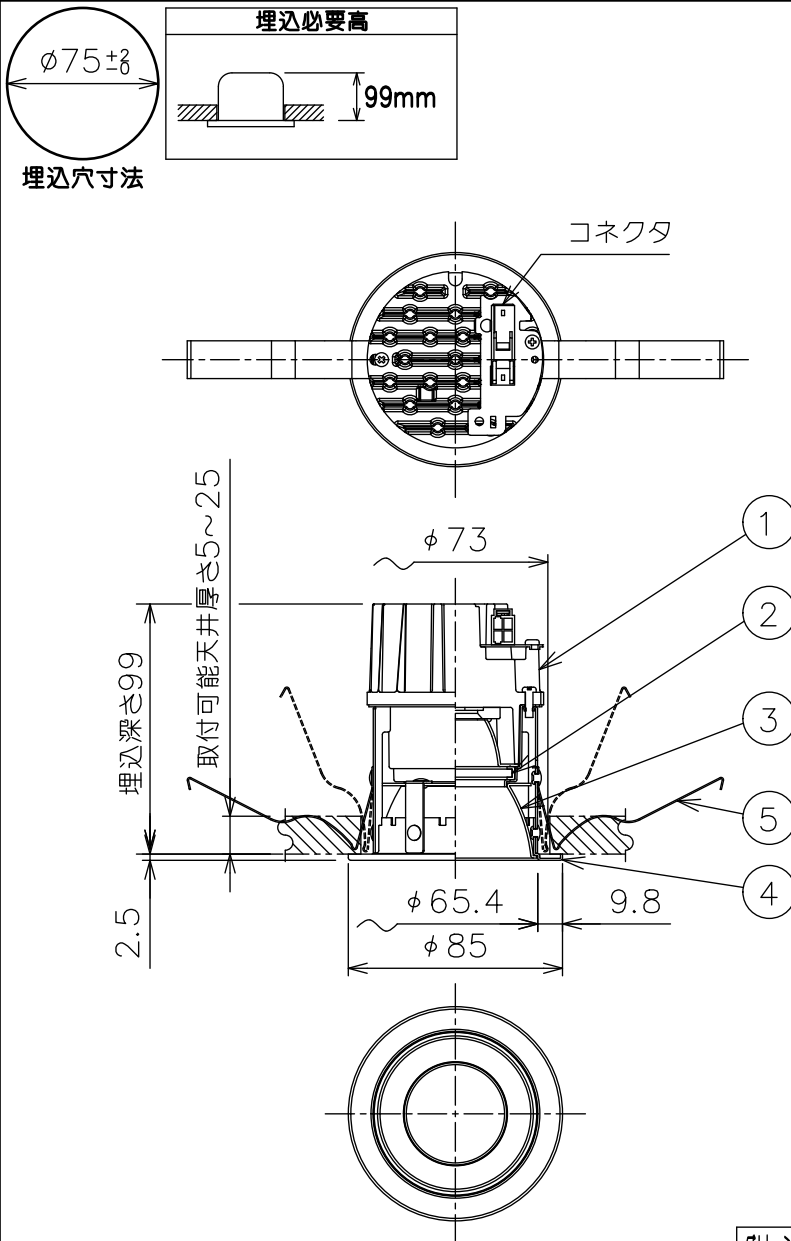

姿図

安全に関するご注意

- ●この器具は、住宅の断熱施工天井にはご使用できません。
- ●この器具は、一般通常環境の屋内天井埋込専用器具です。一般通常環境以外の所、傾斜天井、屋外、湿気の多い所、水気のかかる所、浴室、サウナ風呂、業務浴室、壁面、床面では使用しないでください。落下・感電・火災の原因になります。
- ●電源電圧は、定格電圧±6%内でご使用下さい。感電・火災の原因になります。
- ●断熱施工の天井内に使用する場合には、器具と断熱材・防音材・造営材等は下図のような空間を設けて施工してください。誤った施工をしますと、火災の原因になります。

- ●被照射面とは0.2m以上離してください。過熱による火災の原因となります。
- ●ロックワール等のやわらかい天井には取り付けしないでください。天井材破損・器具落下などの原因となります。
- ●凸凹のある天井に取り付けると気密性が損なわれる恐れがありますので、器具との接地面を平らに仕上げてください。
- ●ガス機器等の温度の高くなるものの上に取り付けしないでください。火災の原因になります。
- ●LEDにはパラツキがあり、同一型番であっても商品ごとに発光色、明るさ、点灯時間（始動時）が異なる場合があります。

別売電源	品番	必要埋込高	定格光束	消費電力	グリーン購入法	LED照明器具の固有エネルギー消費効率	電気容量		
					○適合 -不適		100V	200V	242V
非調光	LZA-90815E	150mm	2100 lm	23.7W	○	88.6 lm/W	24VA	25VA	25VA
PWM調光 (1~100%)	LZA-90825E	210mm		26W	○	80.7 lm/W	25VA	27VA	28VA
PWM調光 (0~100%)	LZA-93024	210mm		24.7W	○	85.0 lm/W	25VA	27VA	29VA
DALI調光	LZA-93007	210mm		26W	○	80.7 lm/W	26VA	27VA	28VA
位相調光	LZA-90822E	175mm		27W	-	77.7 lm/W	29VA		
無線調光電源	LZA-93381	230mm		24.8W	○	84.6 lm/W	26VA	27VA	30VA

LED光源寿命 40000時間

				機能	一般用	特記事項	
				取付場所	屋内 天井埋込専用	1/2照度角 50° カットオフ30° 電源別売・別置 調光器別売	
				電源接続	コネクタ	リニューアルプレート別売 リニアトラック別売 シーリングアダプター別売	
5	取付パネ	ステンレス板		消費電力	- W 定格電圧 - V	スイッチ無し	
4	枠	鋼板	黒塗装	電気容量	別表参照		
3	コーン	アルミ	シルバーアルマイト消し	LED付 交換不可	演色性 Ra83 電球色 (2700K)		
2	前面カバー	ガラス	片面消し				
1	本体	アルミダイカスト					
No.	部品名	材質	備考	器具重量	約 0.3 kg	鹿毛	狩野 ③