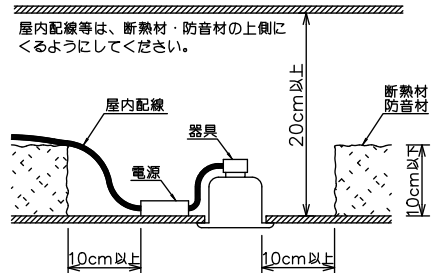

安全に関するご注意

- この器具は、住宅の断熱施工天井にはご使用できません。
- この器具は、一般通常環境の屋内天井埋込専用器具です。一般通常環境以外の所、傾斜天井、屋外、湿気の多い所、水気のかかる所、浴室、サウナ風呂、業務浴室、壁面、床面では使用しないでください。落下・感電・火災の原因になります。
- 電源電圧は、定格電圧±6%内でご使用下さい。感電・火災の原因になります。
- 断熱施工の天井内に使用する場合には、器具と断熱材・防音材・造営材等は下図のような空間を設けて施工してください。誤った施工をしますと、火災の原因になります。

- 被照射面とは0.1m以上離してください。過熱による火災の原因となります。
- ロックワール等のやわらかい天井には取り付けしないでください。天井材破損・器具落下などの原因となります。
- 凸凹のある天井に取り付けると気密性が損なわれる恐れがありますので、器具との接地面を平らに仕上げてください。
- ガス機器等の温度の高くなるものの上に取り付けしないでください。火災の原因になります。
- LEDにはパラツキがあり、同一型番であっても商品ごとに発光色、明るさ、点灯時間（始動時）が異なる場合があります。