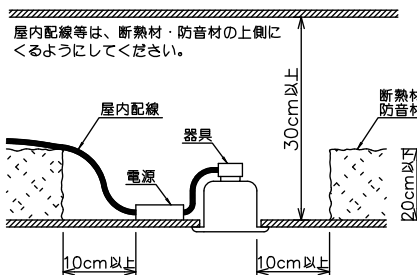

安全に関するご注意

- この器具は、住宅の断熱施工天井にはご使用できません。
- この器具は、一般通常環境の屋内天井埋込専用器具です。一般通常環境以外の所、傾斜天井、屋外、湿気の多い所、水気のかかる所、浴室、サウナ風呂、業務浴室、壁面、床面では使用しないでください。落下・感電・火災の原因になります。
- 電源電圧は、定格電圧 $\pm 6\%$ 内でご使用下さい。感電・火災の原因になります。
- 断熱施工の天井内に使用する場合には、器具と断熱材・防音材・造管材等は下図のような空間を設けて施工してください。誤った施工をしますと、火災の原因になります。

- 被照射面とは0.2m以上離してください。過熱による火災の原因となります。
- ロックウール等のやわらかい天井には取り付けしないでください。天井材破損・器具落下などの原因となります。
- 凸凹のある天井に取り付けると気密性が損なわれる恐れがありますので、器具との接地面を平らに仕上げてください。
- ガス機器等の温度の高くなるものの上に取り付けしないでください。火災の原因になります。
- LEDにはバラストがあり、同一型番であっても商品ごとに発光色、明るさ、点灯時間（始動時）が異なる場合があります。