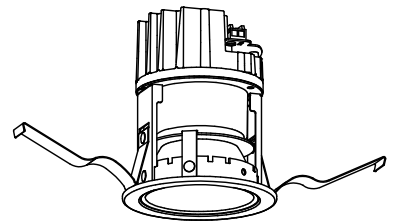

埋込穴寸法

安全に関するご注意

- この器具は、住宅の断熱施工天井にはご使用できません。
- この器具は、一般通常環境の屋内天井埋込専用器具です。一般通常環境以外の所、傾斜天井、屋外、湿気の多い所、水気のかかる所、浴室、サウナ風呂、業務浴室、壁面、床面では使用しないでください。落下・感電・火災の原因になります。
- 電源電圧は、定格電圧±6%内でご使用下さい。感電・火災の原因になります。
- 断熱施工の天井内に使用する場合には、器具と断熱材・防音材・造営材等は下図のような空間を設けて施工してください。誤った施工をしますと、火災の原因になります。

- 被照射面とは0.2m以上離してください。過熱による火災の原因となります。
- ロックワール等のやわらかい天井には取り付けしないでください。天井材破損・器具落下などの原因となります。
- 凸凹のある天井に取り付けると気密性が損なわれる恐れがありますので、器具との接地面を平らに仕上げてください。
- ガス機器等の温度の高くなるものの上に取り付けしないでください。火災の原因になります。
- LEDにはパワツギがあり、同一型番であっても商品ごとに発光色、明るさ、点灯時間(始動時)が異なる場合があります。

LED光源寿命 40000時間

機能 一般用				特記事項	
取付場所	屋内 天井埋込専用			1/2照度角 50°	
電源接続	コネクタ			カットオフ30°	
消費電力	-	W	定格電圧	-	V
電気容量	別表参照			電源別売・別置 調光器別売	
LED 付 交換不可	5	取付パネ	ステンレス板	リニューアルプレート別売	
	4	枠	鋼板	リニアトラック別売	
	3	コーン	アルミ	シーリングアダプター別売	
2	前面カバー	ガラス	シルバーアルマイト消し 片面消し	スイッチ無し	
1	本体	アルミダイカスト			
No.	部品名	材質	備考	器具重量	約 0.3 kg
					鹿毛 狩野 ③