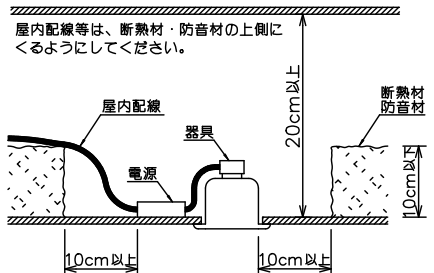

埋込穴寸法

安全に関するご注意

- この器具は、住宅の断熱施工天井にはご使用できません。
- この器具は、一般通常環境の屋内天井埋込専用器具です。一般通常環境以外の所、傾斜天井、屋外、湿気の多い所、水気のかかる所、浴室、サウナ風呂、業務浴室、壁面、床面では使用しないでください。落下・感電・火災の原因になります。
- 電源電圧は、定格電圧±6%内でご使用下さい。感電・火災の原因になります。
- 断熱施工の天井内に使用する場合には、器具と断熱材・防音材・造営材等は下図のような空間を設けて施工してください。誤った施工をしますと、火災の原因になります。

- 被照射面とは0.2m以上離してください。過熱による火災の原因となります。
- ロックワール等のやわらかい天井には取り付けしないでください。天井材破損・器具落下などの原因となります。
- 凸凹のある天井に取り付けると気密性が損なわれる恐れがありますので、器具との接地面を平らに仕上げてください。
- ガス機器等の温度の高くなるものの上に取り付けしないでください。火災の原因になります。
- LEDにはパワツギがあり、同一型番であっても商品ごとに発光色、明るさ、点灯時間(始動時)が異なる場合があります。