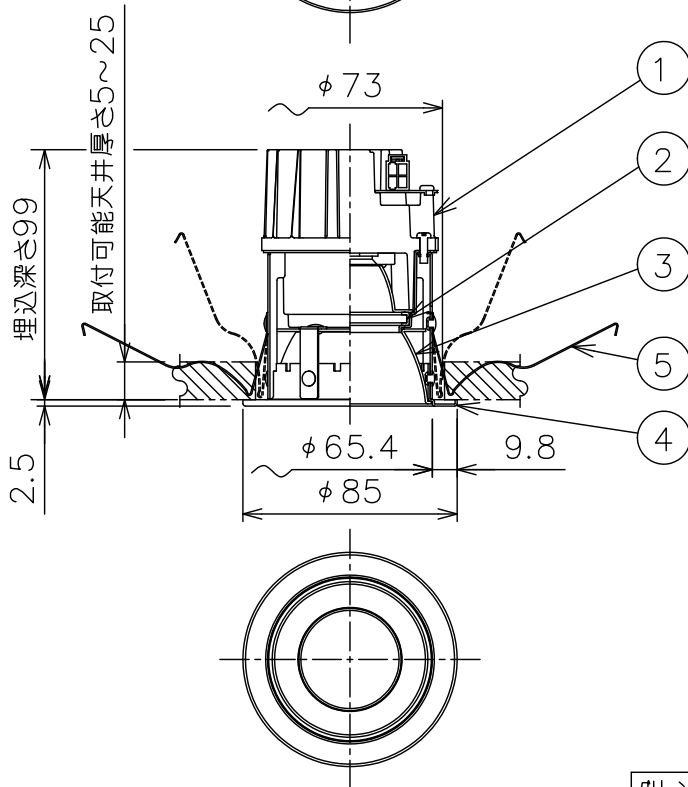

埋込穴寸法

安全に関するご注意

- この器具は、住宅の断熱施工天井にはご使用できません。
- この器具は、一般通常環境の屋内天井埋込専用器具です。一般通常環境以外の所、傾斜天井、屋外、湿気の多い所、水気のかかる所、浴室、サウナ風呂、業務浴室、壁面、床面では使用しないでください。落下・感電・火災の原因になります。
- 電源電圧は、定格電圧±6%内でご使用下さい。感電・火災の原因になります。
- 断熱施工の天井内に使用する場合には、器具と断熱材・防音材・造営材等は下図のような空間を設けて施工してください。誤った施工をしますと、火災の原因になります。

- 被照射面とは0.2m以上離してください。過熱による火災の原因となります。
- ロックワール等のやわらかい天井には取り付けしないでください。天井材破損・器具落下などの原因となります。
- 凸凹のある天井に取り付けると気密性が損なわれる恐れがありますので、器具との接地面を平らに仕上げてください。
- ガス機器等の温度の高くなるものの上に取り付けしないでください。火災の原因になります。
- LEDにはパワツギがあり、同一型番であっても商品ごとに発光色、明るさ、点灯時間(始動時)が異なる場合があります。

別売電源	品番	必要埋込高	定格光束	消費電力	グリーン購入法	LED照明器具の固有 エネルギー消費効率	電気容量		
					○適合 - 不適		100V	200V	242V
非調光	LZA-90815E	150mm	2230 lm	23.7W	○	94.0 lm/W	24VA	25VA	25VA
PWM調光 (1~100%)	LZA-90825E	210mm		26W	○	85.7 lm/W	25VA	27VA	28VA
PWM調光 (0~100%)	LZA-93024	210mm		24.7W	○	90.2 lm/W	25VA	27VA	29VA
DALI調光	LZA-93007	210mm		26W	○	85.7 lm/W	26VA	27VA	28VA
位相調光	LZA-90822E	175mm		27W	○	82.5 lm/W	29VA		
無線調光電源	LZA-93381	230mm		24.8W	○	89.9 lm/W	26VA	27VA	30VA

LED光源寿命 40000時間

機能 一般用				特記事項	
取付場所	屋内 天井埋込専用			1/2照度角 50°	
電源接続	コネクタ			カットオフ30°	
消費電力	-	W	定格電圧	-	V
電気容量	別表参照			電源別売・別置 調光器別売	
LED 付 交換不可	5	取付パネ	ステンレス板	リニューアルプレート別売	
	4	枠	鋼板	リニアトラック別売	
	3	コーン	アルミ	シーリングアダプター別売	
2	前面カバー	ガラス	シルバーアルマイト消し 片面消し	スイッチ無し	
1	本体	アルミダイカスト			
No.	部品名	材質	備考	器具重量	約 0.3 kg
					鹿毛 狩野 ③