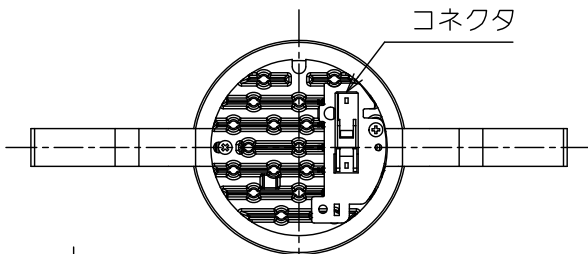

埋込穴寸法

安全に関するご注意

- この器具は、住宅の断熱施工天井にはご使用できません。
- この器具は、一般通常環境の屋内天井埋込専用器具です。一般通常環境以外の所、傾斜天井、屋外、湿気の多い所、水気のかかる所、浴室、サウナ風呂、業務浴室、壁面、床面では使用しないでください。落下・感電・火災の原因になります。
- 電源電圧は、定格電圧±6%内でご使用下さい。感電・火災の原因になります。
- 断熱施工の天井内に使用する場合には、器具と断熱材・防音材・造営材等は下図のような空間を設けて施工してください。誤った施工をしますと、火災の原因になります。

- 被照射面とは0.2m以上離してください。過熱による火災の原因となります。
- ロックワール等のやわらかい天井には取り付けしないでください。天井材破損・器具落下などの原因となります。
- 凸凹のある天井に取り付けると気密性が損なわれる恐れがありますので、器具との接地面を平らに仕上げてください。
- ガス機器等の温度の高くなるものの上に取り付けしないでください。火災の原因になります。
- LEDにはパワツギがあり、同一型番であっても商品ごとに発光色、明るさ、点灯時間(始動時)が異なる場合があります。