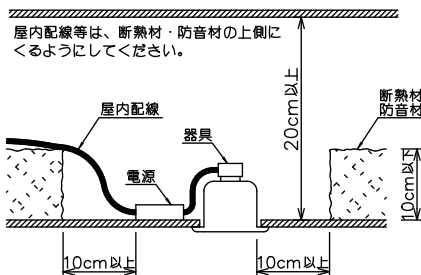

⚠ 安全に関するご注意

- この器具は、住宅の断熱施工天井にはご使用できません。
- この器具は、一般通常環境の屋内天井埋込専用器具です。一般通常環境以外の所、傾斜天井、屋外、湿気の多い所、水気のかかる所、浴室、サウナ風呂、業務浴室、壁面、床面では使用しないでください。落下・感電・火災の原因になります。
- 電源電圧は、定格電圧±6%内でご使用下さい。感電・火災の原因になります。
- 断熱施工の天井内に使用する場合には、器具と断熱材・防音材・造営材等は下図のような空間を設けて施工してください。誤った施工をしますと、火災の原因になります。

- 被照射面とは0.1m以上離してください。過熱による火災の原因となります。
- ロックウール等のやわらかい天井には取り付けしないでください。天井材破損・器具落下などの原因となります。
- 凸凹のある天井に取り付けると気密性が損なわれる恐れがありますので、器具との接地面を平らに仕上げてください。
- ガス機器等の温度の高くなるものの上に取り付けしないでください。火災の原因になります。
- LEDにはパツキがあり、同一型番であっても商品ごとに発光色、明るさ、点灯時間（始動時）が異なる場合があります。