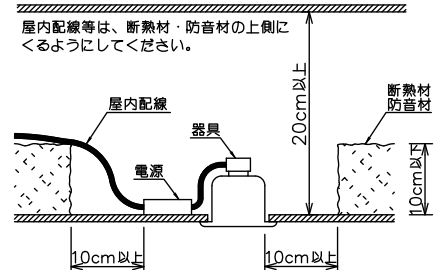

### 安全に関するご注意

- この器具は、住宅の断熱施工天井にはご使用できません。
- この器具は、一般通常環境の屋内天井埋込専用器具です。一般通常環境以外の所、傾斜天井、屋外、湿気の多い所、水気のかかる所、浴室、サウナ風呂、業務浴室、壁面、床面では使用しないでください。落下・感電・火災の原因になります。
- 電源電圧は、定格電圧±6%内でご使用下さい。感電・火災の原因になります。
- 断熱施工の天井内に使用する場合には、器具と断熱材・防音材・造営材等は下図のような空間を設けて施工してください。誤った施工をしますと、火災の原因になります。

- 被照射面とは0.2m以上離してください。過熱による火災の原因となります。
- ロックワール等のやわらかい天井には取り付けしないでください。天井材破損・器具落下などの原因となります。
- 凸凹のある天井に取り付けると気密性が損なわれる恐れがありますので、器具との接地面を平らに仕上げてください。
- ガス機器等の温度の高くなるものの上に取り付けしないでください。火災の原因になります。
- LEDにはバツキがあり、同一型番であっても商品ごとに発光色、明るさ、点灯時間(始動時)が異なる場合があります。