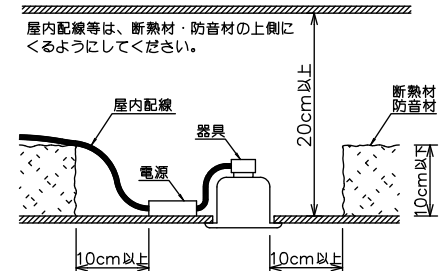

安全に関するご注意

- この器具は、住宅の断熱施工天井にはご使用できません。
- この器具は、一般通常環境の屋内天井埋込専用器具です。一般通常環境以外の所、傾斜天井、屋外、湿気の多い所、水気のかかる所、浴室、サウナ風呂、業務浴室、壁面、床面では使用しないでください。落下・感電・火災の原因になります。
- 電源電圧は、定格電圧±6%内でご使用下さい。感電・火災の原因になります。
- 断熱施工の天井内に使用する場合には、器具と断熱材・防音材・造営材等は下図のような空間を設けて施工してください。誤った施工をしますと、火災の原因になります。

- 被照射面とは0.1m以上離してください。過熱による火災の原因となります。
- ロックワール等のやわらかい天井には取り付けしないでください。天井材破損・器具落下などの原因となります。
- 凸凹のある天井に取り付けると気密性が損なわれる恐れがありますので、器具との接地面を平らに仕上げてください。
- ガス機器等の温度の高くなるものの上に取り付けしないでください。火災の原因になります。
- LEDにはバツキがあり、同一型番であっても商品ごとに発光色、明るさ、点灯時間(始動時)が異なる場合があります。