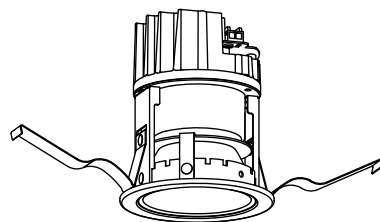

埋込穴寸法

### ⚠ 安全に関するご注意

- この器具は、住宅の断熱施工天井にはご使用できません。
- この器具は、一般通常環境の屋内天井埋込専用器具です。一般通常環境以外の所、傾斜天井、屋外、湿気の多い所、水気のかかる所、浴室、サウナ風呂、業務浴室、壁面、床面では使用しないでください。落下・感電・火災の原因になります。
- 電源電圧は、定格電圧±6%内でご使用下さい。感電・火災の原因になります。
- 断熱施工の天井内に使用するには、器具と断熱材・防音材・造営材等は下図のような空間を設けて施工してください。誤った施工をしますと、火災の原因になります。