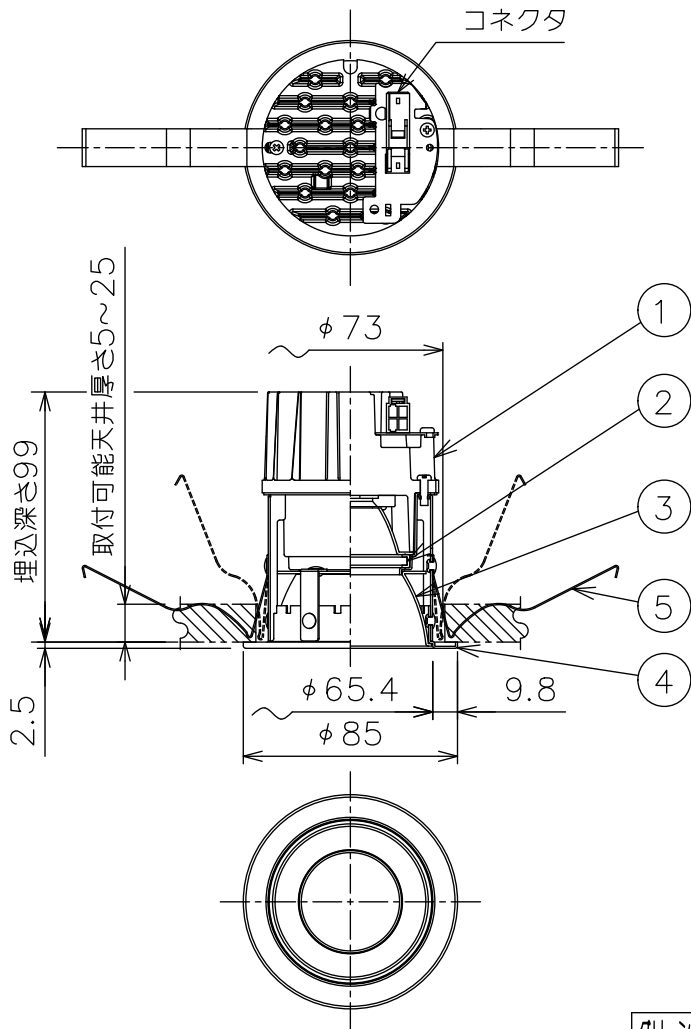

埋込穴寸法

LED光源寿命 40000時間

機能 一般用				特記事項		
5	取付パネ	ステンレス板	取付場所	屋内 天井埋込専用	1/2照度角 40° カットオフ30° 電源別売・別置 調光器別売 リニューアルプレート別売 リニアトラック別売 シーリングアダプター別売  スイッチ無し	
			電源接続	コネクタ		
			消費電力	— W 定格電圧 — V		
4	枠	鋼板	電気容量	別表参照		
3	コーン	アルミ	LED付	演色性 Ra83 電球色 (2700K)		
2	前面カバー	ガラス	交換不可			
1	本体	アルミダイカスト				
No.	部品名	材質	備考	器具重量	約 0.3 kg	鹿毛 狩野 ③