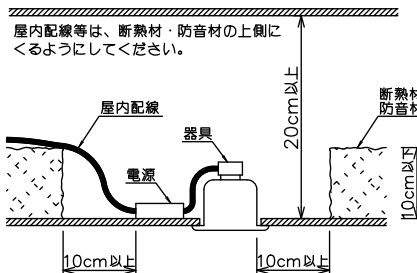

安全に関するご注意

- この器具は、住宅の断熱施工天井にはご使用できません。
- この器具は、一般通常環境の屋内天井埋込専用器具です。一般通常環境以外の所、傾斜天井、屋外、湿気の多い所、水気のかかる所、浴室、サウナ風呂、業務浴室、壁面、床面では使用しないでください。落下・感電・火災の原因になります。
- 電源電圧は、定格電圧±6%内でご使用下さい。感電・火災の原因になります。
- 断熱施工の天井内に使用する場合には、器具と断熱材・防音材・造営材等は下図のような空間を設けて施工してください。誤った施工をしますと、火災の原因になります。

- 被照射面とは0.2m以上離してください。過熱による火災の原因となります。
- ロックワール等のやわらかい天井には取り付けしないでください。天井材破損・器具落下などの原因となります。
- 凸凹のある天井に取り付けると気密性が損なわれる恐れがありますので、器具との接地面を平らに仕上げてください。
- ガス機器等の温度の高くなるものの上に取り付けしないでください。火災の原因になります。
- LEDにはパラツキがあり、同一型番であっても商品ごとに発光色、明るさ、点灯時間（始動時）が異なる場合があります。