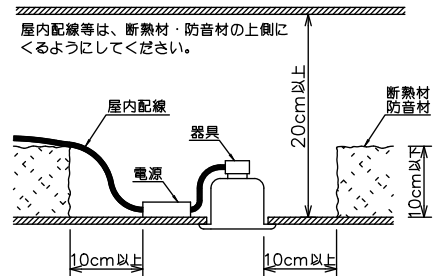

安全に関するご注意

- この器具は、住宅の断熱施工天井にはご使用できません。
- この器具は、一般通常環境の屋内天井埋込専用器具です。一般通常環境以外の所、傾斜天井、屋外、湿気の多い所、水気のかかる所、浴室、サウナ風呂、業務浴室、壁面、床面では使用しないでください。落下・感電・火災の原因になります。
- 電源電圧は、定格電圧±6%内でご使用下さい。感電・火災の原因になります。
- 断熱施工の天井内に使用する場合には、器具と断熱材・防音材・造営材等は下図のような空間を設けて施工してください。誤った施工をしますと、火災の原因になります。

- 被照射面とは0.1m以上離してください。過熱による火災の原因となります。
- ロックワール等のやわらかい天井には取り付けしないでください。天井材破損・器具落下などの原因となります。
- 凸凹のある天井に取り付けると気密性が損なわれる恐れがありますので、器具との接地面を平らに仕上げてください。
- ガス機器等の温度の高くなるものの上に取り付けしないでください。火災の原因になります。
- LEDにはバツキがあり、同一型番であっても商品ごとに発光色、明るさ、点灯時間（始動時）が異なる場合があります。