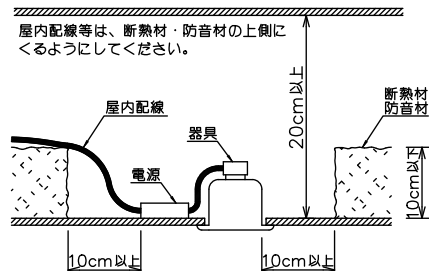

安全に関するご注意

- この器具は、住宅の断熱施工天井にはご使用できません。
- この器具は、一般通常環境の屋内天井埋込専用器具です。一般通常環境以外の所、傾斜天井、屋外、湿気の多い所、水気のかかる所、浴室、サウナ風呂、業務浴室、壁面、床面では使用しないでください。落下・感電・火災の原因になります。
- 電源電圧は、定格電圧 $\pm 6\%$ 内でご使用下さい。感電・火災の原因になります。
- 断熱施工の天井内に使用する場合には、器具と断熱材・防音材・造営材等は下図のような空間を設けて施工してください。誤った施工をしますと、火災の原因になります。

- 被照射面とは0.2m以上離してください。過熱による火災の原因となります。
- ロックワール等のやわらかい天井には取り付けしないでください。天井材破損・器具落下などの原因となります。
- 凸凹のある天井に取り付けると気密性が損なわれる恐れがありますので、器具との接地面を平らに仕上げてください。
- ガス機器等の温度の高くなるものの上に取り付けしないでください。火災の原因になります。
- LEDにはバラストがあり、同一型番であっても商品ごとに発光色、明るさ、点灯時間(始動時)が異なる場合があります。