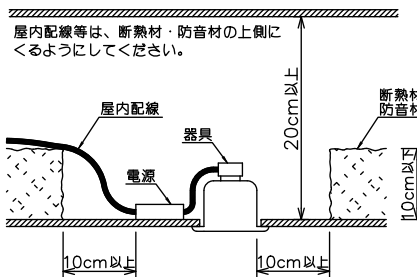

安全に関するご注意

- この器具は、住宅の断熱施工天井にはご使用できません。
- この器具は、一般通常環境の屋内天井埋込専用器具です。一般通常環境以外の所、傾斜天井、屋外、湿気の多い所、水気のかかる所、浴室、サウナ風呂、業務浴室、壁面、床面では使用しないでください。落下・感電・火災の原因になります。
- 電源電圧は、定格電圧±6%内でご使用下さい。感電・火災の原因になります。
- 断熱施工の天井内に使用する場合には、器具と断熱材・防音材・造営材等は下図のような空間を設けて施工してください。誤った施工をしますと、火災の原因になります。

- 被照射面とは0.1m以上離してください。過熱による火災の原因となります。
- ロックワール等のやわらかい天井には取り付けしないでください。天井材破損・器具落下などの原因となります。
- 凸凹のある天井に取り付けると気密性が損なわれる恐れがありますので、器具との接地面を平らに仕上げてください。
- ガス機器等の温度の高くなるものの上に取り付けしないでください。火災の原因になります。
- LEDにはパルス電圧があり、同一型番であっても商品ごとに発光色、明るさ、点灯時間（始動時）が異なる場合があります。