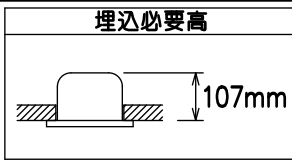

埋込穴寸法

埋込必要高

107mm

コネクタ

安全に関するご注意

- この器具は、住宅の断熱施工天井にはご使用できません。
- この器具は、一般通常環境の屋内天井埋込専用器具です。一般通常環境以外の所、傾斜天井、屋外、湿気の多い所、水気のかかる所、浴室、サウナ風呂、業務浴室、壁面、床面では使用しないでください。落下・感電・火災の原因になります。
- 電源電圧は、定格電圧±6%以内でご使用下さい。感電・火災の原因になります。
- 断熱施工の天井内に使用する場合には、器具と断熱材・防音材・造営材等は下図のような空間を設けて施工してください。誤った施工をしますと、火災の原因になります。