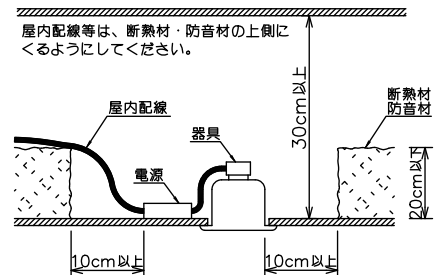

埋込穴寸法

埋込必要高

107mm

コネクタ

安全に関するご注意

- この器具は、住宅の断熱施工天井にはご使用できません。
- この器具は、一般通常環境の屋内天井埋込専用器具です。一般通常環境以外の所、傾斜天井、屋外、湿気の多い所、水気のかかる所、浴室、サウナ風呂、業務浴室、壁面、床面では使用しないでください。落下・感電・火災の原因になります。
- 電源電圧は、定格電圧±6%以内でご使用下さい。感電・火災の原因になります。
- 断熱施工の天井内に使用する場合には、器具と断熱材・防音材・造営材等は下図のような空間を設けて施工してください。誤った施工をしますと、火災の原因になります。

- 被照射面とは0.2m以上離してください。過熱による火災の原因となります。
- ロックウール等のやわらかい天井には取り付けしないでください。天井材破損・器具落下などの原因となります。
- 凸凹のある天井に取り付けると気密性が損なわれる恐れがありますので、器具との接地面を平らに仕上げてください。
- ガス機器等の温度の高くなるものの上に取り付けしないでください。火災の原因になります。
- LEDにはバラストがあり、同一型番であっても商品ごとに発光色、明るさ、点灯時間（始動時）が異なる場合があります。