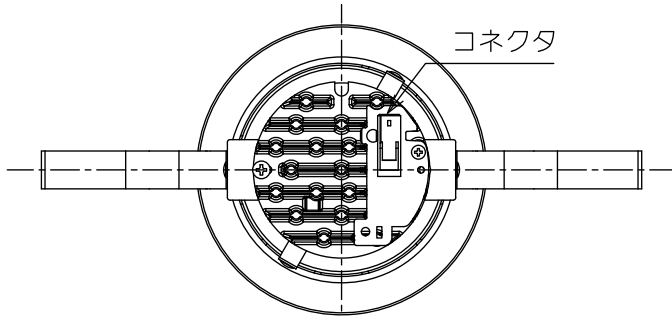

埋込穴寸法

埋込必要高

107mm

コネクタ

安全に関するご注意

- この器具は、住宅の断熱施工天井にはご使用できません。
- この器具は、一般通常環境の屋内天井埋込専用器具です。一般通常環境以外の所、傾斜天井、屋外、湿気の多い所、水気のかかる所、浴室、サウナ風呂、業務浴室、壁面、床面では使用しないでください。落下・感電・火災の原因になります。
- 電源電圧は、定格電圧±6%以内でご使用下さい。感電・火災の原因になります。
- 断熱施工の天井内に使用する場合には、器具と断熱材・防音材・造営材等は下図のような空間を設けて施工してください。誤った施工をしますと、火災の原因になります。

- 被照射面とは0.2m以上離してください。過熱による火災の原因となります。
- ロックウール等のやわらかい天井には取り付けしないでください。天井材破損・器具落下などの原因となります。
- 凸凹のある天井に取り付けると気密性が損なわれる恐れがありますので、器具との接地面を平らに仕上げてください。
- ガス機器等の温度の高くなるものの上に取り付けしないでください。火災の原因になります。
- LEDにはバラストがあり、同一型番であっても商品ごとに発光色、明るさ、点灯時間（始動時）が異なる場合があります。

別売電源	品番	必要埋込高	定格光束	消費電力	グリーン購入法	LED照明器具の固有	電気容量		
					○適合 -不適合		エネルギー消費効率	100V	200V
非調光	LZA-90815E	105mm	2170 lm	23.7W	—	91.5 lm/W	24VA	25VA	25VA
PWM調光 (1~100%)	LZA-90825E	135mm		26W	—	83.4 lm/W	25VA	27VA	28VA
PWM調光 (0~100%)	LZA-93024	135mm		24.7W	—	87.8 lm/W	25VA	27VA	29VA
DALI調光	LZA-93007	135mm		26W	—	83.4 lm/W	26VA	27VA	28VA
位相調光	LZA-90822E	120mm		27W	—	80.3 lm/W	29VA		
無線調光電源	LZA-93381	140mm		24.8W	—	87.5 lm/W	26VA	27VA	30VA