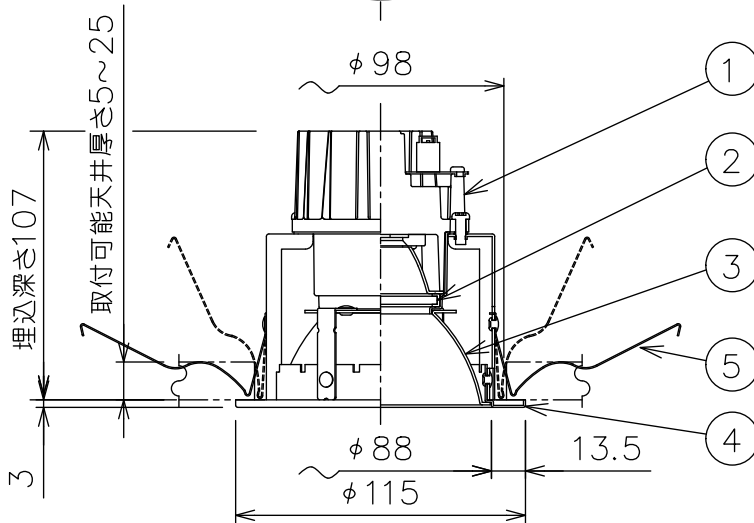

埋込穴寸法

埋込必要高

107mm

コネクタ

安全に関するご注意

- この器具は、住宅の断熱施工天井にはご使用できません。
- この器具は、一般通常環境の屋内天井埋込専用器具です。一般通常環境以外の所、傾斜天井、屋外、湿気の多い所、水気のかかる所、浴室、サウナ風呂、業務浴室、壁面、床面では使用しないでください。落下・感電・火災の原因になります。
- 電源電圧は、定格電圧±6%以内でご使用下さい。感電・火災の原因になります。
- 断熱施工の天井内に使用する場合には、器具と断熱材・防音材・造営材等は下図のような空間を設けて施工してください。誤った施工をしますと、火災の原因になります。

別売電源	品番	必要埋込高	定格光束	消費電力	グリーン購入法	LED照明器具の固有	電気容量		
					○適合 -不適合		エネルギー消費効率	100V	200V
非調光	LZA-90815E	105mm	2170 lm	23.7W	—	91.5 lm/W	24VA	25VA	25VA
PWM調光 (1~100%)	LZA-90825E	135mm		26W	—	83.4 lm/W	25VA	27VA	28VA
PWM調光 (0~100%)	LZA-93024	135mm		24.7W	—	87.8 lm/W	25VA	27VA	29VA
DALI調光	LZA-93007	135mm		26W	—	83.4 lm/W	26VA	27VA	28VA
位相調光	LZA-90822E	120mm		27W	—	80.3 lm/W	29VA		
無線調光電源	LZA-93381	140mm		24.8W	—	87.5 lm/W	26VA	27VA	30VA