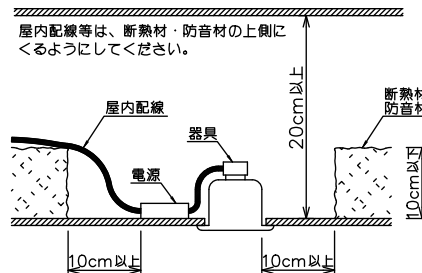

### 安全に関するご注意

- この器具は、住宅の断熱施工天井にはご使用できません。
- この器具は、一般通常環境の屋内天井埋込専用器具です。一般通常環境以外の所、傾斜天井、屋外、湿気の多い所、水気のかかる所、浴室、サウナ風呂、業務浴室、壁面、床面では使用しないでください。落下・感電・火災の原因になります。
- 電源電圧は、定格電圧±6%内でご使用下さい。感電・火災の原因になります。
- 断熱施工の天井内に使用する場合には、器具と断熱材・防音材・造営材等は下図のような空間を設けて施工してください。誤った施工をしますと、火災の原因になります。

- 被照射面とは0.2m以上離してください。過熱による火災の原因となります。
- ロックワール等のやわらかい天井には取り付けしないでください。天井材破損・器具落下などの原因となります。
- 凸凹のある天井に取り付けると気密性が損なわれる恐れがありますので、器具との接地面を平らに仕上げてください。
- ガス機器等の温度の高くなるものの上に取り付けしないでください。火災の原因となります。
- LEDにはパツキがあり、同一型番であっても商品ごとに発光色、明るさ、点灯時間(始動時)が異なる場合があります。