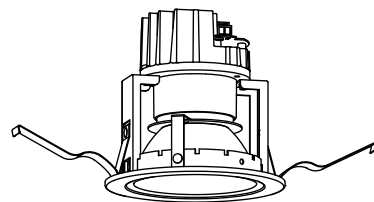

埋込穴寸法

埋込必要高

107mm

コネクタ

埋込深さ107
取付可能天井厚さ5~25

安全に関するご注意

- この器具は、住宅の断熱施工天井にはご使用できません。
- この器具は、一般通常環境の屋内天井埋込専用器具です。一般通常環境以外の所、傾斜天井、屋外、湿気の多い所、水気のかかる所、浴室、サウナ風呂、業務浴室、壁面、床面では使用しないでください。落下・感電・火災の原因になります。
- 電源電圧は、定格電圧±6%内でご使用下さい。感電・火災の原因になります。
- 断熱施工の天井内に使用する場合には、器具と断熱材・防音材・造管材等は下図のような空間を設けて施工してください。誤った施工をしますと、火災の原因になります。

- 被照射面とは0.2m以上離してください。過熱による火災の原因となります。
- ロックウール等のやわらかい天井には取り付けしないでください。天井材破損・器具落下などの原因となります。
- 凸凹のある天井に取り付けると気密性が損なわれる恐れがありますので、器具との接地面を平らに仕上げてください。
- ガス機器等の温度の高くなるものの上に取り付けしないでください。火災の原因になります。
- LEDにはパワツキがあり、同一型番であっても商品ごとに発光色、明るさ、点灯時間（始動時）が異なる場合があります。