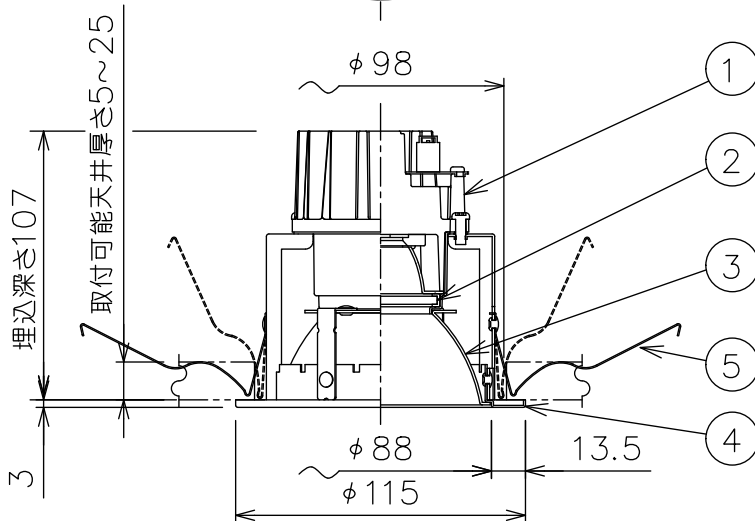

埋込穴寸法

埋込必要高

107mm

コネクタ

埋込深さ107
取付可能天井厚さ5~25

安全に関するご注意

- この器具は、住宅の断熱施工天井にはご使用できません。
- この器具は、一般通常環境の屋内天井埋込専用器具です。一般通常環境以外の所、傾斜天井、屋外、湿気の多い所、水気のかかる所、浴室、サウナ風呂、業務浴室、壁面、床面では使用しないでください。落下・感電・火災の原因になります。
- 電源電圧は、定格電圧±6%内でご使用下さい。感電・火災の原因になります。
- 断熱施工の天井内に使用する場合には、器具と断熱材・防音材・造管材等は下図のような空間を設けて施工してください。誤った施工をしますと、火災の原因になります。

別売電源	品番	必要埋込高	定格光束	消費電力	グリーン購入法	LED照明器具の固有エネルギー消費効率	電気容量		
					○適合 -不適		100V	200V	242V
非調光	LZA-90815E	105mm	2300 lm	23.7W	○	97.0 lm/W	24VA	25VA	25VA
PWM調光 (1~100%)	LZA-90825E	135mm		26W	○	88.4 lm/W	25VA	27VA	28VA
PWM調光 (0~100%)	LZA-93024	135mm		24.7W	○	93.1 lm/W	25VA	27VA	29VA
DALI調光	LZA-93007	135mm		26W	○	88.4 lm/W	26VA	27VA	28VA
位相調光	LZA-90822E	120mm		27W	○	85.1 lm/W	29VA		
無線調光電源	LZA-93381	140mm		24.8W	○	92.7 lm/W	26VA	27VA	30VA

LED光源寿命 40000時間

機能 一般用				特記事項			
5	取付パネ	ステンレス板	消費電力	- W	定格電圧	- V	1/2照度角 50° カットオフ30° 電源別売・別置 調光器別売 リニューアルプレート別売 リニアトラック別売 シーリングアダプター別売 スイッチ無し
4	枠	鋼板	電気容量	別表参照			
3	コーン	アルミ	LED付 交換不可	演色性 Ra83 温白色 (3500K)			
2	前面カバー	ガラス					
1	本体	アルミダイカスト					
No.	部品名	材質	備考	器具重量	約 0.4 kg	鹿毛 狩野 ③	