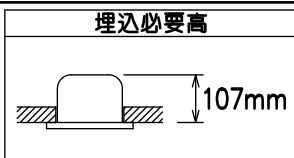

埋込穴寸法

埋込必要高

107mm

コネクタ

埋込深さ107
取付可能天井厚さ5~25

安全に関するご注意

- この器具は、住宅の断熱施工天井にはご使用できません。
- この器具は、一般通常環境の屋内天井埋込専用器具です。一般通常環境以外の所、傾斜天井、屋外、湿気の多い所、水気のかかる所、浴室、サウナ風呂、業務浴室、壁面、床面では使用しないでください。落下・感電・火災の原因になります。
- 電源電圧は、定格電圧±6%内でご使用下さい。感電・火災の原因になります。
- 断熱施工の天井内に使用する場合には、器具と断熱材・防音材・造管材等は下図のような空間を設けて施工してください。誤った施工をしますと、火災の原因になります。