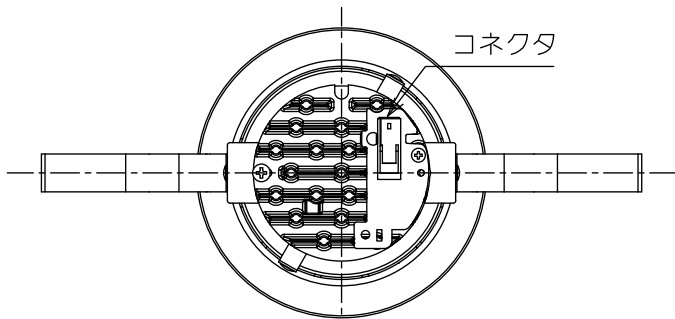

埋込穴寸法

埋込必要高

107mm

コネクタ

埋込深さ107
取付可能天井厚さ5~25

安全に関するご注意

- この器具は、住宅の断熱施工天井にはご使用できません。
- この器具は、一般通常環境の屋内天井埋込専用器具です。一般通常環境以外の所、傾斜天井、屋外、湿気の多い所、水気のかかる所、浴室、サウナ風呂、業務浴室、壁面、床面では使用しないでください。落下・感電・火災の原因になります。
- 電源電圧は、定格電圧±6%内でご使用下さい。感電・火災の原因になります。
- 断熱施工の天井内に使用する場合には、器具と断熱材・防音材・造管材等は下図のような空間を設けて施工してください。誤った施工をしますと、火災の原因になります。

- 被照射面とは0.2m以上離してください。過熱による火災の原因となります。
- ロックウール等のやわらかい天井には取り付けしないでください。天井材破損・器具落下などの原因となります。
- 凸凹のある天井に取り付けると気密性が損なわれる恐れがありますので、器具との接地面を平らに仕上げてください。
- ガス機器等の温度の高くなるものの上に取り付けしないでください。火災の原因になります。
- LEDにはパワツキがあり、同一型番であっても商品ごとに発光色、明るさ、点灯時間（始動時）が異なる場合があります。

別売電源	品番	必要埋込高	定格光束	消費電力	グリーン購入法	LED照明器具の固有エネルギー消費効率	電気容量		
					○適合 -不適		100V	200V	242V
非調光	LZA-90815E	105mm	2300 lm	23.7W	○	97.0 lm/W	24VA	25VA	25VA
PWM調光 (1~100%)	LZA-90825E	135mm		26W	○	88.4 lm/W	25VA	27VA	28VA
PWM調光 (0~100%)	LZA-93024	135mm		24.7W	○	93.1 lm/W	25VA	27VA	29VA
DALI調光	LZA-93007	135mm		26W	○	88.4 lm/W	26VA	27VA	28VA
位相調光	LZA-90822E	120mm		27W	○	85.1 lm/W	29VA		
無線調光電源	LZA-93381	140mm		24.8W	○	92.7 lm/W	26VA	27VA	30VA

LED光源寿命 40000時間

機能 一般用				特記事項			
5	取付パネ	ステンレス板	消費電力	- W	定格電圧	- V	1/2照度角 50° カットオフ30° 電源別売・別置 調光器別売 リニューアルプレート別売 リニアトラック別売 シーリングアダプター別売 スイッチ無し
4	枠	鋼板	電気容量	別表参照			
3	コーン	アルミ	LED付 交換不可	演色性 Ra83 温白色 (3500K)			
2	前面カバー	ガラス					
1	本体	アルミダイカスト					
No.	部品名	材質	備考	器具重量	約 0.4 kg	鹿毛 狩野 ③	