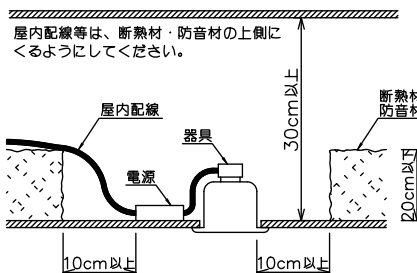

埋込穴寸法

埋込必要高

107mm

コネクタ

埋込深さ107
取付可能天井厚さ5~25

安全に関するご注意

- この器具は、住宅の断熱施工天井にはご使用できません。
- この器具は、一般通常環境の屋内天井埋込専用器具です。一般通常環境以外の所、傾斜天井、屋外、湿気の多い所、水気のかかる所、浴室、サウナ風呂、業務浴室、壁面、床面では使用しないでください。落下・感電・火災の原因になります。
- 電源電圧は、定格電圧±6%内でご使用下さい。感電・火災の原因になります。
- 断熱施工の天井内に使用する場合には、器具と断熱材・防音材・造管材等は下図のような空間を設けて施工してください。誤った施工をしますと、火災の原因になります。

- 被照射面とは0.2m以上離してください。過熱による火災の原因となります。
- ロックウール等のやわらかい天井には取り付けしないでください。天井材破損・器具落下などの原因となります。
- 凸凹のある天井に取り付けると気密性が損なわれる恐れがありますので、器具との接地面を平らに仕上げてください。
- ガス機器等の温度の高くなるものの上に取り付けしないでください。火災の原因になります。
- LEDにはパワツキがあり、同一型番であっても商品ごとに発光色、明るさ、点灯時間（始動時）が異なる場合があります。