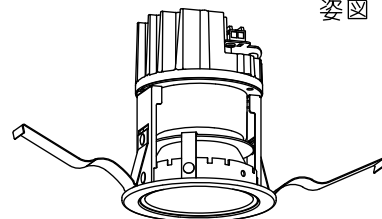

埋込穴寸法

姿図

### 安全に関するご注意

- この器具は、住宅の断熱施工天井にはご使用できません。
- この器具は、一般通常環境の屋内天井埋込専用器具です。一般通常環境以外の所、傾斜天井、屋外、湿気の多い所、水気のかかる所、浴室、サウナ風呂、業務浴室、壁面、床面では使用しないでください。落下・感電・火災の原因になります。
- 電源電圧は、定格電圧±6%内でご使用下さい。感電・火災の原因になります。
- 断熱施工の天井内に使用する場合には、器具と断熱材・防音材・造営材等は下図のような空間を設けて施工してください。誤った施工をしますと、火災の原因になります。