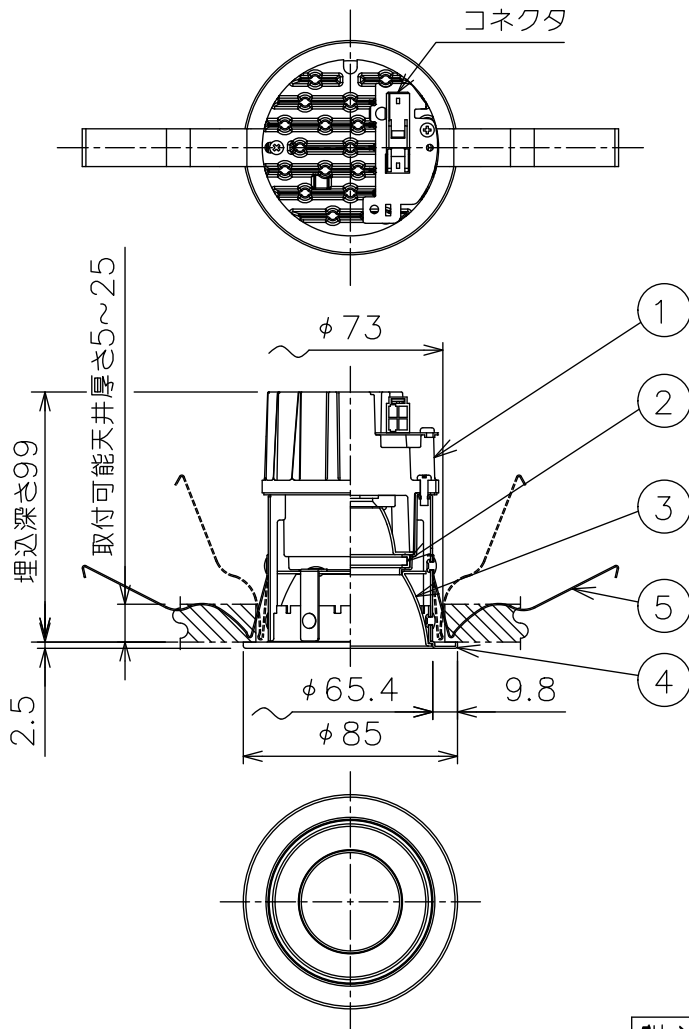

埋込穴寸法

姿図

LED光源寿命 40000時間

				機能 一般用		特記事項	
				取付場所	屋内 天井埋込専用	1/2照度角 50° カットオフ30° 電源別売・別置 調光器別売 リニューアルプレート別売 リニアトラック別売 シーリングアダプター別売	
				電源接続	コネクタ		
5	取付パネ	ステンレス板		消費電力	— W 定格電圧 — V		
4	枠	鋼板	ホワイト93	電気容量	別表参照		
				LED付 交換不可	演色性 Ra83 電球色 (2700K)	スイッチ無し	
3	コーン	アルミ	シルバーアルマイト消し				
2	前面カバー	ガラス	片面消し				
1	本体	アルミダイカスト					
No.	部品名	材質	備考	器具重量	約 0.3 kg	鹿毛 狩野 ③	