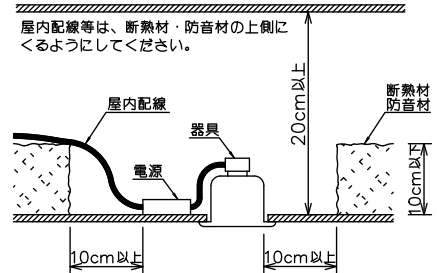

安全に関するご注意

- この器具は、住宅の断熱施工天井にはご使用できません。
- この器具は、一般通常環境の屋内天井埋込専用器具です。一般通常環境以外の所、傾斜天井、屋外、湿気の多い所、水気のかかる所、浴室、サウナ風呂、業務浴室、壁面、床面では使用しないでください。落下・感電・火災の原因になります。
- 電源電圧は、定格電圧±6%内でご使用下さい。感電・火災の原因になります。
- 断熱施工の天井内に使用する場合には、器具と断熱材・防音材・造営材等は下図のような空間を設けて施工してください。誤った施工をしますと、火災の原因になります。

- 被照射面とは0.1m以上離してください。過熱による火災の原因となります。
- ロックワール等のやわらかい天井には取り付けしないでください。天井材破損・器具落下などの原因となります。
- 凸凹のある天井に取り付けると気密性が損なわれる恐れがありますので、器具との接地面を平らに仕上げてください。
- ガス機器等の温度の高くなるものの上に取り付けしないでください。火災の原因になります。
- LEDにはバツキがあり、同一型番であっても商品ごとに発光色、明るさ、点灯時間(始動時)が異なる場合があります。