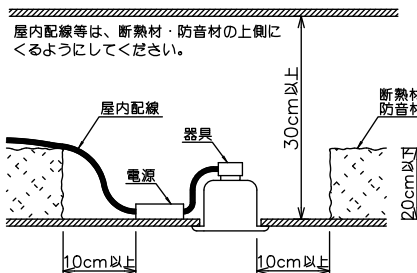

安全に関するご注意

- この器具は、住宅の断熱施工天井にはご使用できません。
- この器具は、一般通常環境の屋内天井埋込専用器具です。一般通常環境以外の所、傾斜天井、屋外、湿気の多い所、水気のかかる所、浴室、サウナ風呂、業務浴室、壁面、床面では使用しないでください。落下・感電・火災の原因になります。
- 電源電圧は、定格電圧±6%内でご使用下さい。感電・火災の原因になります。
- 断熱施工の天井内に使用する場合には、器具と断熱材・防音材・造営材等は下図のような空間を設けて施工してください。誤った施工をしますと、火災の原因になります。

- 被照射面とは0.2m以上離してください。過熱による火災の原因となります。
- ロックワール等のやわらかい天井には取り付けしないでください。天井材破損・器具落下などの原因となります。
- 凸凹のある天井に取り付けると気密性が損なわれる恐れがありますので、器具との接地面を平らに仕上げてください。
- ガス機器等の温度の高くなるものの上に取り付けしないでください。火災の原因になります。
- LEDにはバラストがあり、同一型番であっても商品ごとに発光色、明るさ、点灯時間(始動時)が異なる場合があります。