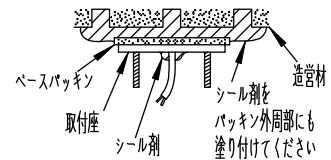

### ⚠ 安全に関するご注意

- この器具は、一般通常環境の屋外防雨形天井付・壁付・床付兼用器具です。一般通常環境以外の所、浴室、サウナ風呂では使用しないでください。落下・感電・火災の原因になります。
- 電源電圧は、定格電圧±6%内でご使用ください。感電・火災の原因になります。
- 器具の取付面は、ベースパッキンの大きさ以上の平らな面に仕上げてください。感電・火災の原因になります。
- この器具は木ねじ取付専用器具です。必ず木ねじ(2本)で補強材のある位置に取付けてください。落下の原因になります。

定格光束	540Lm
LED照明器具の固有エネルギー消費効率	63.5Lm/W
LED光源寿命	40000時間

No.	部品名	材質	備考	機能	防雨用	特記事項
7	前面ガラス	強化ガラス	透明	取付場所	屋外 天井付・壁付・床付兼用	1/2 照度角 60° 制御レンズ付 調光器併用不可 傾斜天井にも取付可能
6	本体	アルミダイカスト	黒サテン塗装	電源接続	口出し線	
5	ツマミ	アルミダイカスト	黒サテン塗装	消費電力	8.5 W 定格電圧 100 V	
4	アーム	アルミダイカスト	黒サテン塗装	電気容量	14 VA	
3	フランジ	アルミダイカスト	黒サテン塗装	LED付 交換不可	LED 8.5W 演色性 Ra83 電球色 (2700K)	スイッチ無し
2	ベースパッキン	シリコン	黒			
1	取付座	ステンレス		器具重量	約 1.1 kg	松原 坂本 ⑥