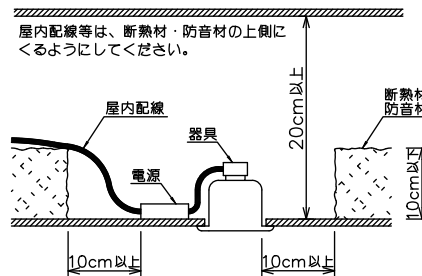

安全に関するご注意

- この器具は、住宅の断熱施工天井にはご使用できません。
- この器具は、一般通常環境の屋内天井埋込専用器具です。一般通常環境以外の所、傾斜天井、屋外、湿気の多い所、水気のかかる所、浴室、サウナ風呂、業務浴室、壁面、床面では使用しないでください。落下・感電・火災の原因になります。
- 電源電圧は、定格電圧±6%内でご使用下さい。感電・火災の原因になります。
- 断熱施工の天井内に使用する場合には、器具と断熱材・防音材・造営材等は下図のような空間を設けて施工してください。誤った施工をしますと、火災の原因になります。

- 被照射面とは0.1m以上離してください。過熱による火災の原因となります。
- ロックワール等のやわらかい天井には取り付けしないでください。天井材破損・器具落下などの原因となります。
- 凸凹のある天井に取り付けると気密性が損なわれる恐れがありますので、器具との接地面を平らに仕上げてください。
- ガス機器等の温度の高くなるものの上に取り付けしないでください。火災の原因になります。
- LEDにはバツキがあり、同一型番であっても商品ごとに発光色、明るさ、点灯時間（始動時）が異なる場合があります。