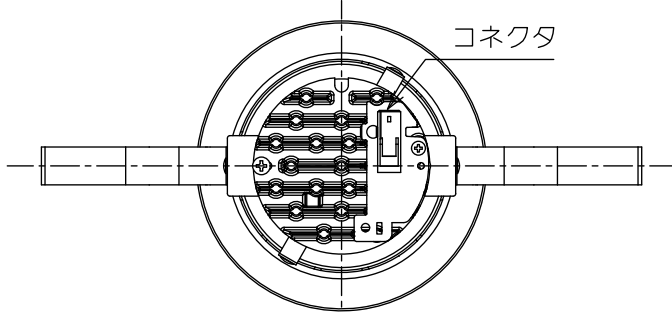

姿図

埋込穴寸法

埋込必要高

107mm

コネクタ

埋込深さ107  
取付可能天井厚さ5~25

LED光源寿命 40000時間

機能 一般用				特記事項			
5	取付パネ	ステンレス板	消費電力	- W	定格電圧	- V	1/2照度角 50° カットオフ30° 電源別売・別置 調光器別売 リニューアルプレート別売 リニアトラック別売 シーリングアダプター別売 スイッチ無し
4	枠	鋼板	電気容量	別表参照			
3	コーン	アルミ	LED付 交換不可	演色性 Ra83 電球色 (3000K)			
2	前面カバー	ガラス					
1	本体	アルミダイカスト					
No.	部品名	材質	備考	器具重量	約 0.4 kg	鹿毛 狩野 ③	