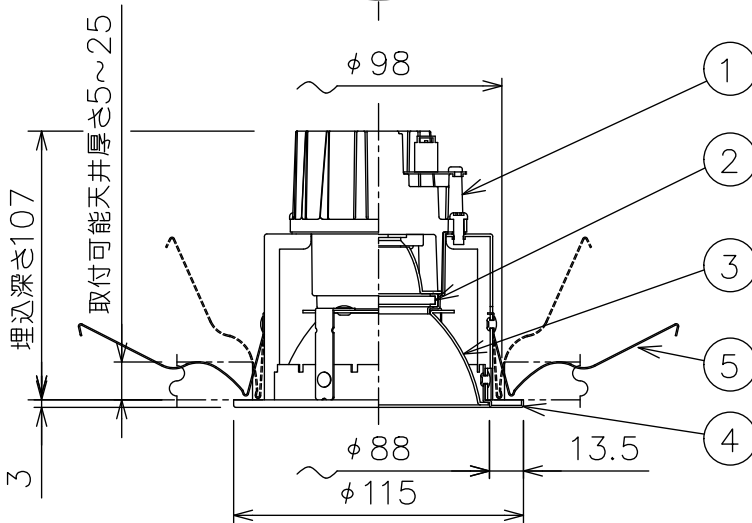

姿図

埋込穴寸法

埋込必要高

107mm

コネクタ

埋込深さ107  
取付可能天井厚さ5~25

LED光源寿命 40000時間

機能 一般用				特記事項			
5	取付パネ	ステンレス板	消費電力	- W	定格電圧	- V	1/2照度角 50° カットオフ30° 電源別売・別置 調光器別売 リニューアルプレート別売 リニアトラック別売 シーリングアダプター別売 スイッチ無し
4	枠	鋼板	電気容量	別表参照			
3	コーン	アルミ	LED付 交換不可	演色性 Ra83 電球色 (3000K)			
2	前面カバー	ガラス					
1	本体	アルミダイカスト					
No.	部品名	材質	備考	器具重量	約 0.4 kg	鹿毛 狩野 ③	