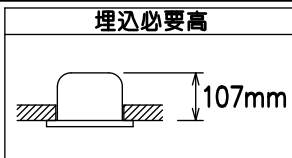

姿図

埋込穴寸法

埋込必要高

107mm

コネクタ

埋込深さ107  
取付可能天井厚さ5~25