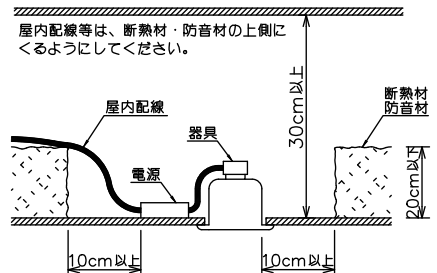

安全に関するご注意

- ●この器具は、住宅の断熱施工天井にはご使用できません。
- ●この器具は、一般通常環境の屋内天井埋込専用器具です。一般通常環境以外の所、傾斜天井、屋外、湿気の多い所、水気のかかる所、浴室、サウナ風呂、業務浴室、壁面、床面では使用しないでください。落下・感電・火災の原因になります。
- ●電源電圧は、定格電圧±6%内でご使用下さい。感電・火災の原因になります。
- ●断熱施工の天井内に使用する場合には、器具と断熱材・防音材・造営材等は下図のような空間を設けて施工してください。誤った施工をしますと、火災の原因になります。