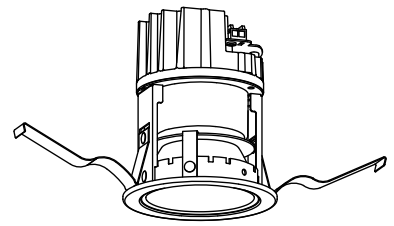

### 安全に関するご注意

- この器具は、住宅の断熱施工天井にはご使用できません。
- この器具は、一般通常環境の屋内天井埋込専用器具です。一般通常環境以外の所、傾斜天井、屋外、湿気の多い所、水気のかかる所、浴室、サウナ風呂、業務浴室、壁面、床面では使用しないでください。落下・感電・火災の原因になります。
- 電源電圧は、定格電圧±6%内でご使用下さい。感電・火災の原因になります。
- 断熱施工の天井内に使用する場合には、器具と断熱材・防音材・造営材等は下図のような空間を設けて施工してください。誤った施工をしますと、火災の原因になります。