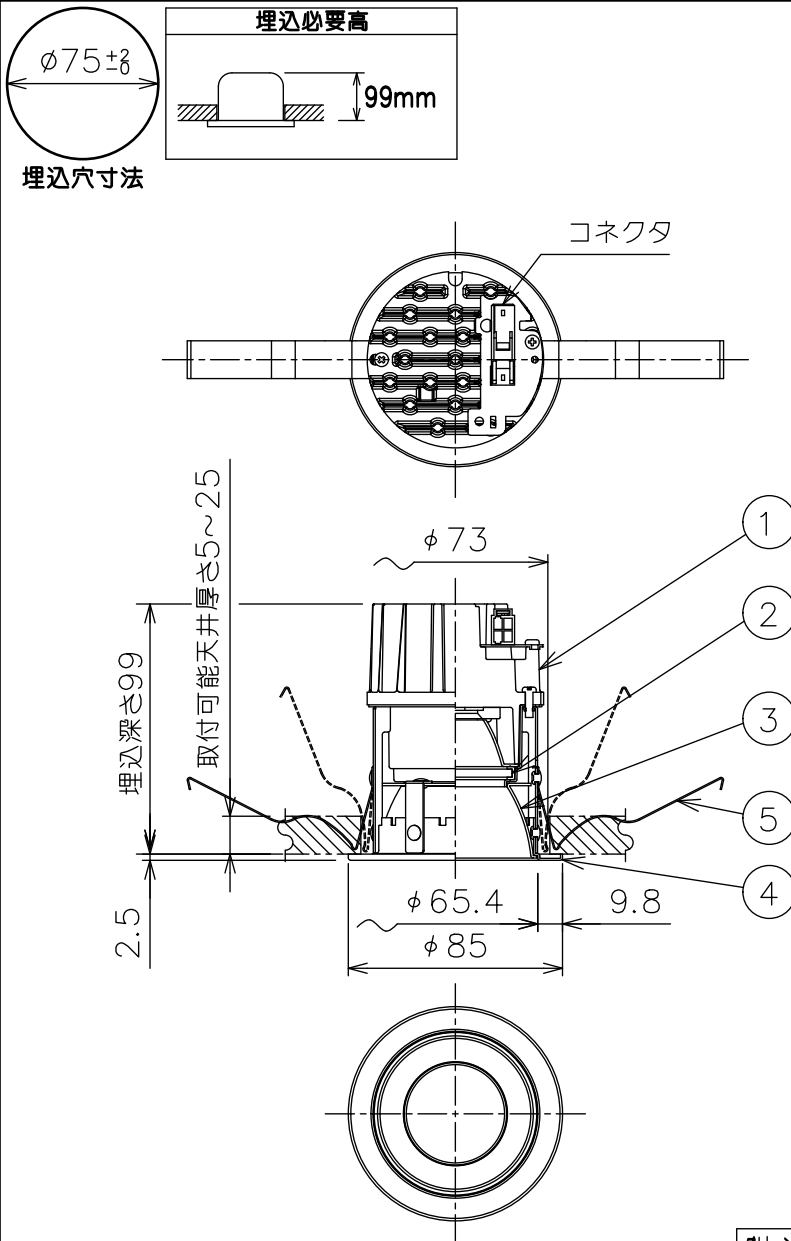

姿図

LED光源寿命 40000時間				機能 一般用		特記事項 1/2照度角 40° カットオフ30° 電源別売・別置 調光器別売 リニューアルプレート別売 リニアトラック別売 シーリングアダプター別売 スイッチ無し
			取付場所	屋内 天井埋込専用		
			電源接続	コネクタ		
5	取付パネ	ステンレス板	消費電力	- W	定格電圧 - V	
4	枠	鋼板	電気容量	別表参照		
3	コーン	アルミ	LED付 交換不可	演色性 Ra83 電球色 (2700K)		
2	前面カバー	ガラス				
1	本体	アルミダイカスト				
No.	部品名	材質	備考	器具重量	約 0.3 kg	鹿毛 狩野 ③