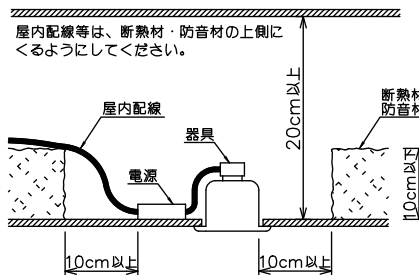

### 安全に関するご注意

- この器具は、住宅の断熱施工天井にはご使用できません。
- この器具は、一般通常環境の屋内天井埋込専用器具です。一般通常環境以外の所、傾斜天井、屋外、湿気の多い所、水気のかかる所、浴室、サウナ風呂、業務浴室、壁面、床面では使用しないでください。落下・感電・火災の原因になります。
- 電源電圧は、定格電圧±6%内でご使用下さい。感電・火災の原因になります。
- 断熱施工の天井内に使用する場合には、器具と断熱材・防音材・造営材等は下図のような空間を設けて施工してください。誤った施工をしますと、火災の原因になります。

- 被照射面とは0.1m以上離してください。過熱による火災の原因となります。
- ロックワール等のやわらかい天井には取り付けしないでください。天井材破損・器具落下などの原因となります。
- 凸凹のある天井に取り付けると気密性が損なわれる恐れがありますので、器具との接地面を平らに仕上げてください。
- ガス機器等の温度の高くなるものの上に取り付けしないでください。火災の原因になります。
- LEDにはバツキがあり、同一型番であっても商品ごとに発光色、明るさ、点灯時間（始動時）が異なる場合があります。