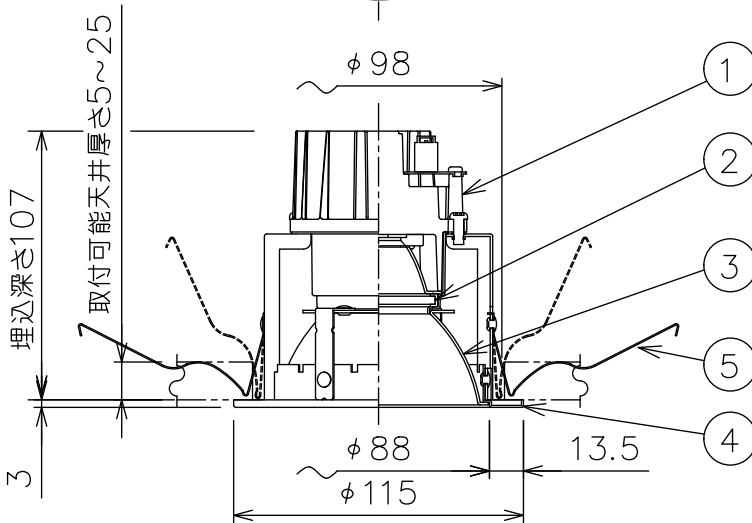

埋込穴寸法

埋込必要高

107mm

コネクタ

安全に関するご注意

- この器具は、住宅の断熱施工天井にはご使用できません。
- この器具は、一般通常環境の屋内天井埋込専用器具です。一般通常環境以外の所、傾斜天井、屋外、湿気の多い所、水気のかかる所、浴室、サウナ風呂、業務浴室、壁面、床面では使用しないでください。落下・感電・火災の原因になります。
- 電源電圧は、定格電圧±6%内でご使用下さい。感電・火災の原因になります。
- 断熱施工の天井内に使用する場合には、器具と断熱材・防音材・造営材等は下図のような空間を設けて施工してください。誤った施工をしますと、火災の原因になります。

- 被照射面とは0.2m以上離してください。過熱による火災の原因となります。
- ロックウール等のやわらかい天井には取り付けしないでください。天井材破損・器具落下などの原因となります。
- 凸凹のある天井に取り付けると気密性が損なわれる恐れがありますので、器具との接地面を平らに仕上げてください。
- ガス機器等の温度の高くなるものの上に取り付けしないでください。火災の原因になります。
- LEDにはパワツギがあり、同一型番であっても商品ごとに発光色、明るさ、点灯時間(始動時)が異なる場合があります。

別売電源	品番	必要埋込高	定格光束	消費電力	グリーン購入法	LED照明器具の固有	電気容量		
					○適合 -不適		エネルギー消費効率	100V	200V
非調光	LZA-90815E	105mm	2140 lm	23.7W	○	90.2 lm/W	24VA	200V	242V
PWM調光 (1~100%)	LZA-90825E	135mm		26W	○	82.3 lm/W	25VA	25VA	25VA
PWM調光 (0~100%)	LZA-93024	135mm		24.7W	○	86.6 lm/W	25VA	27VA	29VA
DALI調光	LZA-93007	135mm		26W	○	82.3 lm/W	26VA	27VA	28VA
位相調光	LZA-90822E	120mm		27W	-	79.2 lm/W	29VA		
無線調光電源	LZA-93381	140mm		24.8W	○	86.2 lm/W	26VA	27VA	30VA

LED光源寿命 40000時間

機能				一般用		特記事項			
			取付場所	屋内 天井埋込専用		1/2照度角 40° カットオフ30° 電源別売・別置 調光器別売 リニューアルプレート別売 リニアトラック別売 シーリングアダプター別売			
			電源接続	コネクタ					
5	取付パネ	ステンレス板	消費電力	- W	定格電圧	- V	スイッチ無し		
4	枠	鋼板	電気容量	別表参照					
3	コーン	アルミ	LED付	演色性 Ra83 電球色 (3000K)					
2	前面カバー	ガラス							
1	本体	アルミダイカスト	交換不可						
No.	部品名	材質	備考	器具重量	約	0.4 kg	鹿毛 狩野 ③		