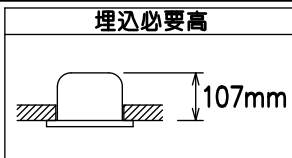

埋込穴寸法

埋込必要高

107mm

コネクタ

安全に関するご注意

- この器具は、住宅の断熱施工天井にはご使用できません。
- この器具は、一般通常環境の屋内天井埋込専用器具です。一般通常環境以外の所、傾斜天井、屋外、湿気の多い所、水気のかかる所、浴室、サウナ風呂、業務浴室、壁面、床面では使用しないでください。落下・感電・火災の原因になります。
- 電源電圧は、定格電圧±6%内でご使用下さい。感電・火災の原因になります。
- 断熱施工の天井内に使用する場合には、器具と断熱材・防音材・造営材等は下図のような空間を設けて施工してください。誤った施工をしますと、火災の原因になります。