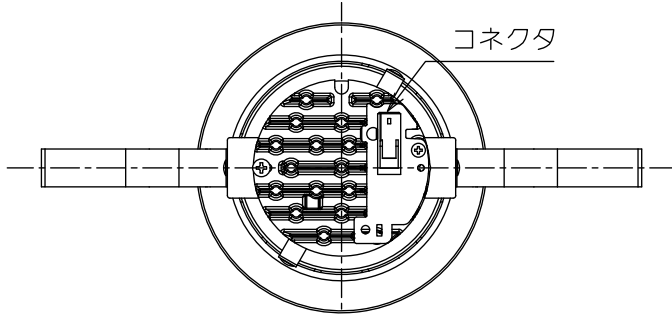

埋込穴寸法

埋込必要高

107mm

コネクタ

安全に関するご注意

- この器具は、住宅の断熱施工天井にはご使用できません。
- この器具は、一般通常環境の屋内天井埋込専用器具です。一般通常環境以外の所、傾斜天井、屋外、湿気の多い所、水気のかかる所、浴室、サウナ風呂、業務浴室、壁面、床面では使用しないでください。落下・感電・火災の原因になります。
- 電源電圧は、定格電圧±6%内でご使用下さい。感電・火災の原因になります。
- 断熱施工の天井内に使用する場合には、器具と断熱材・防音材・造営材等は下図のような空間を設けて施工してください。誤った施工をしますと、火災の原因になります。

- 被照射面とは0.2m以上離してください。過熱による火災の原因となります。
- ロックウール等のやわらかい天井には取り付けしないでください。天井材破損・器具落下などの原因となります。
- 凸凹のある天井に取り付けると気密性が損なわれる恐れがありますので、器具との接地面を平らに仕上げてください。
- ガス機器等の温度の高くなるものの上に取り付けしないでください。火災の原因になります。
- LEDにはパワツギがあり、同一型番であっても商品ごとに発光色、明るさ、点灯時間(始動時)が異なる場合があります。

別売電源	品番	必要埋込高	定格光束	消費電力	グリーン購入法	LED照明器具の固有	電気容量		
					○適合 -不適		エネルギー消費効率	100V	200V
非調光	LZA-90815E	105mm	2140 lm	23.7W	○	90.2 lm/W	24VA	200V	242V
PWM調光 (1~100%)	LZA-90825E	135mm		26W	○	82.3 lm/W	25VA	25VA	25VA
PWM調光 (0~100%)	LZA-93024	135mm		24.7W	○	86.6 lm/W	25VA	27VA	29VA
DALI調光	LZA-93007	135mm		26W	○	82.3 lm/W	26VA	27VA	28VA
位相調光	LZA-90822E	120mm		27W	-	79.2 lm/W	29VA		
無線調光電源	LZA-93381	140mm		24.8W	○	86.2 lm/W	26VA	27VA	30VA

LED光源寿命 40000時間

機能				一般用		特記事項			
			取付場所	屋内 天井埋込専用		1/2照度角 40° カットオフ30° 電源別売・別置 調光器別売 リニューアルプレート別売 リニアトラック別売 シーリングアダプター別売			
			電源接続	コネクタ					
5	取付パネ	ステンレス板	消費電力	- W	定格電圧	- V	スイッチ無し		
4	枠	鋼板	電気容量	別表参照					
3	コーン	アルミ	LED付	演色性 Ra83 電球色 (3000K)					
2	前面カバー	ガラス							
1	本体	アルミダイカスト	交換不可						
No.	部品名	材質	備考	器具重量	約	0.4 kg	鹿毛 狩野 ③		