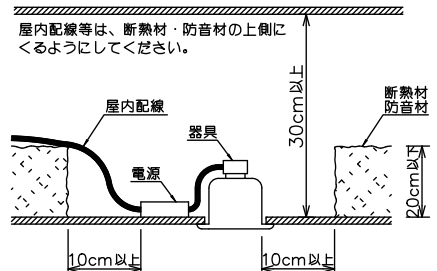

埋込穴寸法

埋込必要高

107mm

コネクタ

安全に関するご注意

- この器具は、住宅の断熱施工天井にはご使用できません。
- この器具は、一般通常環境の屋内天井埋込専用器具です。一般通常環境以外の所、傾斜天井、屋外、湿気の多い所、水気のかかる所、浴室、サウナ風呂、業務浴室、壁面、床面では使用しないでください。落下・感電・火災の原因になります。
- 電源電圧は、定格電圧±6%内でご使用下さい。感電・火災の原因になります。
- 断熱施工の天井内に使用する場合には、器具と断熱材・防音材・造営材等は下図のような空間を設けて施工してください。誤った施工をしますと、火災の原因になります。

- 被照射面とは0.2m以上離してください。過熱による火災の原因となります。
- ロックウール等のやわらかい天井には取り付けしないでください。天井材破損・器具落下などの原因となります。
- 凸凹のある天井に取り付けると気密性が損なわれる恐れがありますので、器具との接地面を平らに仕上げてください。
- ガス機器等の温度の高くなるものの上に取り付けしないでください。火災の原因になります。
- LEDにはパワツギがあり、同一型番であっても商品ごとに発光色、明るさ、点灯時間(始動時)が異なる場合があります。