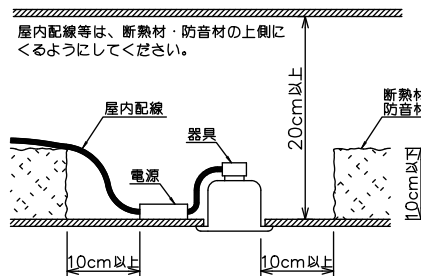

安全に関するご注意

- この器具は、住宅の断熱施工天井にはご使用できません。
- この器具は、一般通常環境の屋内天井埋込専用器具です。一般通常環境以外の所、傾斜天井、屋外、湿気の多い所、水気のかかる所、浴室、サウナ風呂、業務浴室、壁面、床面では使用しないでください。落下・感電・火災の原因になります。
- 電源電圧は、定格電圧±6%内でご使用下さい。感電・火災の原因になります。
- 断熱施工の天井内に使用する場合には、器具と断熱材・防音材・造営材等は下図のような空間を設けて施工してください。誤った施工をしますと、火災の原因になります。

- 被照射面とは0.1m以上離してください。過熱による火災の原因となります。
- ロックウール等のやわらかい天井には取り付けしないでください。天井材破損・器具落下などの原因となります。
- 凸凹のある天井に取り付けると気密性が損なわれる恐れがありますので、器具との接地面を平らに仕上げてください。
- ガス機器等の温度の高くなるものの上に取り付けしないでください。火災の原因となります。
- LEDにはパツキがあり、同一型番であっても商品ごとに発光色、明るさ、点灯時間（始動時）が異なる場合があります。