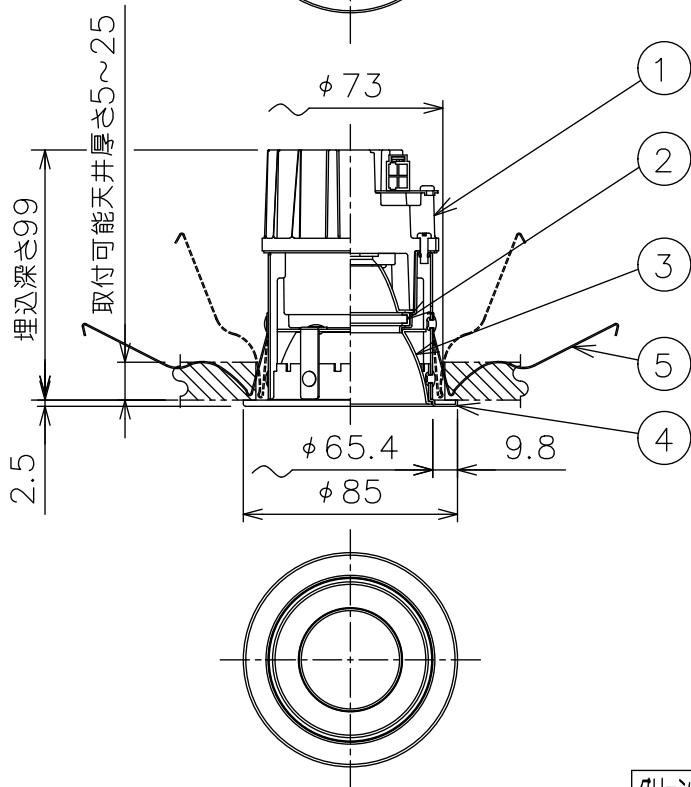

埋込穴寸法

LED光源寿命 40000時間

機能 一般用				特記事項	
5	取付パネ	ステンレス板	取付場所	屋内 天井埋込専用	1/2照度角 40° カットオフ30° 電源別売・別置 調光器別売 リニューアルプレート別売 リニアトラック別売 シーリングアダプター別売 スイッチ無し
4	枠	鋼板 黒塗装	電源接続	コネクタ	
3	コーン	アルミ シルバーアルマイト消し	消費電力	- W 定格電圧 - V	
2	前面カバー	ガラス 片面消し	電気容量	別表参照	
1	本体	アルミダイカスト	LED付	演色性 Ra83 温白色 (3500K)	
交換不可				器具重量	約 0.3 kg
No.	部品名	材質	備考	器具重量	約 0.3 kg