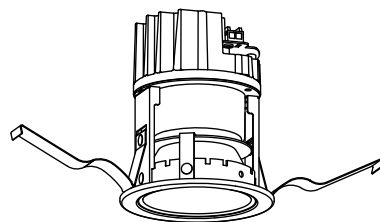

埋込穴寸法

### 安全に関するご注意

- この器具は、住宅の断熱施工天井にはご使用できません。
- この器具は、一般通常環境の屋内天井埋込専用器具です。一般通常環境以外の所、傾斜天井、屋外、湿気の多い所、水気のかかる所、浴室、サウナ風呂、業務浴室、壁面、床面では使用しないでください。落下・感電・火災の原因になります。
- 電源電圧は、定格電圧±6%内でご使用下さい。感電・火災の原因になります。
- 断熱施工の天井内に使用する場合には、器具と断熱材・防音材・造営材等は下図のような空間を設けて施工してください。誤った施工をしますと、火災の原因になります。