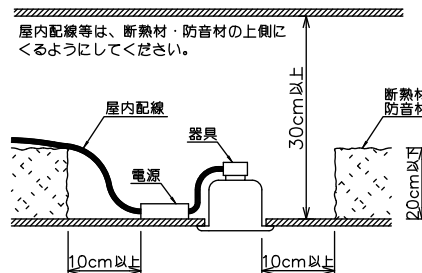

### 安全に関するご注意

- この器具は、住宅の断熱施工天井にはご使用できません。
- この器具は、一般通常環境の屋内天井埋込専用器具です。一般通常環境以外の所、傾斜天井、屋外、湿気が多い所、水気のかかる所、浴室、サウナ風呂、業務浴室、壁面、床面では使用しないでください。落下・感電・火災の原因になります。
- 電源電圧は、定格電圧 $\pm 6\%$ 内でご使用下さい。感電・火災の原因になります。
- 断熱施工の天井内に使用する場合には、器具と断熱材・防音材・造営材等は下図のような空間を設けて施工してください。誤った施工をしますと、火災の原因になります。

- 被照射面とは0.2m以上離してください。過熱による火災の原因となります。
- ロックウール等のやわらかい天井には取り付けしないでください。天井材破損・器具落下などの原因となります。
- 凸凹のある天井に取り付けると気密性が損なわれる恐れがありますので、器具との接地面を平らに仕上げてください。
- ガス機器等の温度の高くなるものの上に取り付けしないでください。火災の原因になります。
- LEDにはパツキがあり、同一型番であっても商品ごとに発光色、明るさ、点灯時間(始動時)が異なる場合があります。