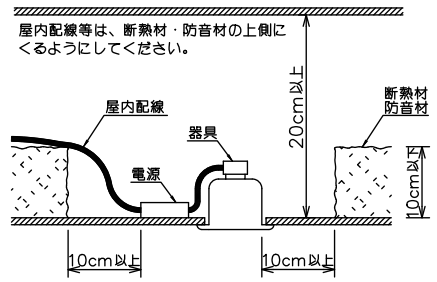

⚠ 安全に関するご注意

- この器具は、住宅の断熱施工天井にはご使用できません。
- この器具は、一般通常環境の屋内天井埋込専用器具です。一般通常環境以外の所、傾斜天井、屋外、湿気の多い所、水気のかかる所、浴室、サウナ風呂、業務浴室、壁面、床面では使用しないでください。落下・感電・火災の原因になります。
- 電源電圧は、定格電圧±6%内でご使用下さい。感電・火災の原因になります。
- 断熱施工の天井内に使用する場合には、器具と断熱材・防音材・造営材等は下図のような空間を設けて施工してください。誤った施工をしますと、火災の原因になります。

- 被照射面とは0.1m以上離してください。過熱による火災の原因となります。
- ロックワール等のやわらかい天井には取り付けしないでください。天井材破損・器具落下などの原因となります。
- 凸凹のある天井に取り付けると気密性が損なわれる恐れがありますので、器具との接地面を平らに仕上げてください。
- ガス機器等の温度の高くなるものの上に取り付けしないでください。火災の原因になります。
- LEDにはパワツキがあり、同一型番であっても商品ごとに発光色、明るさ、点灯時間（始動時）が異なる場合があります。