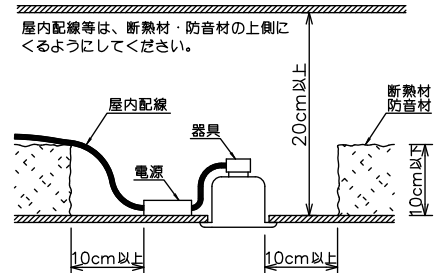

### 安全に関するご注意

- この器具は、住宅の断熱施工天井にはご使用できません。
- この器具は、一般通常環境の屋内天井埋込専用器具です。一般通常環境以外の所、傾斜天井、屋外、湿気の多い所、水気のかかる所、浴室、サウナ風呂、業務浴室、壁面、床面では使用しないでください。落下・感電・火災の原因になります。
- 電源電圧は、定格電圧±6%内でご使用下さい。感電・火災の原因になります。
- 断熱施工の天井内に使用する場合には、器具と断熱材・防音材・造営材等は下図のような空間を設けて施工してください。誤った施工をしますと、火災の原因になります。

- 被照射面とは0.1m以上離してください。過熱による火災の原因となります。
- ロックワール等のやわらかい天井には取り付けしないでください。天井材破損・器具落下などの原因となります。
- 凸凹のある天井に取り付けると気密性が損なわれる恐れがありますので、器具との接地面を平らに仕上げてください。
- ガス機器等の温度の高くなるものの上に取り付けしないでください。火災の原因になります。
- LEDにはバツキがあり、同一型番であっても商品ごとに発光色、明るさ、点灯時間（始動時）が異なる場合があります。