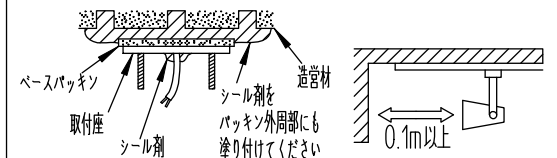

### 安全に関するご注意

- この器具は、一般通常環境の屋外防雨形天井付・壁付・床付兼用器具です。一般通常環境以外の所、浴室、サウナ風呂、湿気の多い所では使用しないでください。落下・感電・火災の原因となります。
- 電源電圧は、定格電圧±6%内でご使用ください。感電・火災の原因となります。
- 器具の取付面は、ベースパッキンの大きさ以上の平らな面に仕上げてください。感電・火災の原因となります。
- この器具は木ねじ取付専用器具です。必ず木ねじ(2本)で補強材のある位置に取付けてください。落下の原因となります。
- 被照射面までの距離は器具本体表示または説明書に従って0.1m以上離して施工してください。被照射物の変質・変色または火災の原因となります。

定格光束	1120Lm
LED照明器具の固有エネルギー消費効率	74.6Lm/W
LED光源寿命	40000時間

				機能	防雨用			特記事項 1/2照度角 30° 制御レンズ付 調光器併用不可 傾斜天井にも取付可能
7				取付場所	屋外 天井付・壁付・床付兼用			
6	取付座	ステンレス		電源接続	口出し線			
5	ベースパッキン	EPT t5.0	黒	消費電力	15 W	定格電圧	100 V	
4	フランジ	アルミダイカスト	黒サテン塗装	電気容量	18 VA			
3	アーム	アルミダイカスト	黒サテン塗装	LED付 交換不可	LED 15W 演色性 Ra83 電球色 2700K			
2	本体	アルミダイカスト	黒サテン塗装					
1	前面ガラス	強化ガラス	透明					スイッチ無し
No.	部品名	材質	備考	器具重量	約 1.3 kg			山西 鹿毛 ⑩