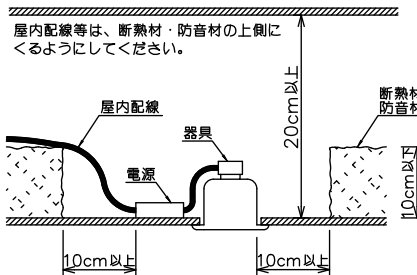

安全に関するご注意

- この器具は、住宅の断熱施工天井にはご使用できません。
- この器具は、一般通常環境の屋内天井埋込専用器具です。一般通常環境以外の所、傾斜天井、屋外、湿気の多い所、水気のかかる所、浴室、サウナ風呂、業務浴室、壁面、床面では使用しないでください。落下・感電・火災の原因になります。
- 電源電圧は、定格電圧±6%内でご使用下さい。感電・火災の原因になります。
- 断熱施工の天井内に使用する場合には、器具と断熱材・防音材・造営材等は下図のような空間を設けて施工してください。誤った施工をしますと、火災の原因になります。

- 被照射面とは0.2m以上離してください。過熱による火災の原因となります。
- ロックワール等のやわらかい天井には取り付けしないでください。天井材破損・器具落下などの原因となります。
- 凸凹のある天井に取り付けると気密性が損なわれる恐れがありますので、器具との接地面を平らに仕上げてください。
- ガス機器等の温度の高くなるものの上に取り付けしないでください。火災の原因になります。
- LEDにはパラツキがあり、同一型番であっても商品ごとに発光色、明るさ、点灯時間（始動時）が異なる場合があります。