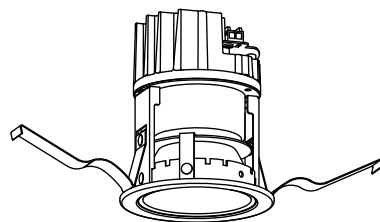

埋込穴寸法

### 安全に関するご注意

- この器具は、住宅の断熱施工天井にはご使用できません。
- この器具は、一般通常環境の屋内天井埋込専用器具です。一般通常環境以外の所、傾斜天井、屋外、湿気の多い所、水気のかかる所、浴室、サウナ風呂、業務浴室、壁面、床面では使用しないでください。落下・感電・火災の原因になります。
- 電源電圧は、定格電圧±6%内でご使用下さい。感電・火災の原因になります。
- 断熱施工の天井内に使用するには、器具と断熱材・防音材・造営材等は下図のような空間を設けて施工してください。誤った施工をしますと、火災の原因になります。