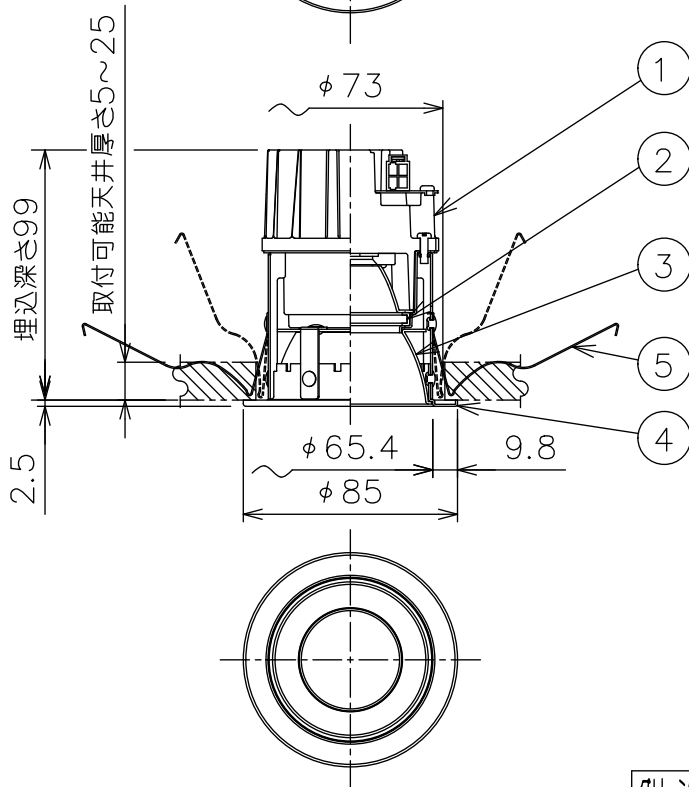

埋込穴寸法

LED光源寿命 40000時間

機能 一般用				特記事項		
5	取付パネ	ステンレス板	取付場所	屋内 天井埋込専用	1/2照度角 40° カットオフ30° 電源別売・別置 調光器別売 リニューアルプレート別売 リニアトラック別売 シーリングアダプター別売 スイッチ無し	
4	枠	鋼板	電源接続	コネクタ		
4	枠	鋼板	消費電力	- W 定格電圧 - V		
4	枠	鋼板	電気容量	別表参照		
3	コーン	アルミ	LED付	演色性 Ra83 温白色 (3500K)		
2	前面カバー	ガラス	交換不可			
1	本体	アルミダイカスト				
No.	部品名	材質	備考	器具重量	約 0.3 kg	鹿毛 狩野 ③