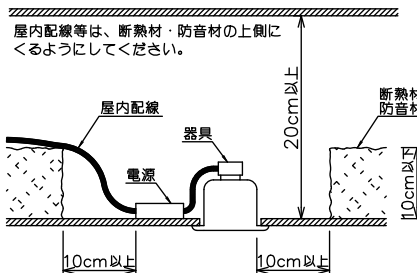

安全に関するご注意

- この器具は、住宅の断熱施工天井にはご使用できません。
- この器具は、一般通常環境の屋内天井埋込専用器具です。一般通常環境以外の所、傾斜天井、屋外、湿気の多い所、水気のかかる所、浴室、サウナ風呂、業務浴室、壁面、床面では使用しないでください。落下・感電・火災の原因になります。
- 電源電圧は、定格電圧 $\pm 6\%$ 内でご使用下さい。感電・火災の原因になります。
- 断熱施工の天井内に使用する場合には、器具と断熱材・防音材・造営材等は下図のような空間を設けて施工してください。誤った施工をしますと、火災の原因になります。

- 被照射面とは0.2m以上離してください。過熱による火災の原因となります。
- ロックワール等のやわらかい天井には取り付けしないでください。天井材破損・器具落下などの原因となります。
- 凸凹のある天井に取り付けると気密性が損なわれる恐れがありますので、器具との接地面を平らに仕上げてください。
- ガス機器等の温度の高くなるものの上に取り付けしないでください。火災の原因になります。
- LEDにはバラストがあり、同一型番であっても商品ごとに発光色、明るさ、点灯時間（始動時）が異なる場合があります。