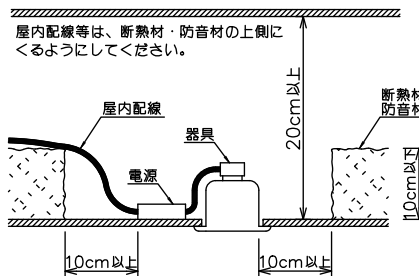

安全に関するご注意

- この器具は、住宅の断熱施工天井にはご使用できません。
- この器具は、一般通常環境の屋内天井埋込専用器具です。一般通常環境以外の所、傾斜天井、屋外、湿気の多い所、水気のかかる所、浴室、サウナ風呂、業務浴室、壁面、床面では使用しないでください。落下・感電・火災の原因になります。
- 電源電圧は、定格電圧±6%内でご使用下さい。感電・火災の原因になります。
- 断熱施工の天井内に使用する場合には、器具と断熱材・防音材・造営材等は下図のような空間を設けて施工してください。誤った施工をしますと、火災の原因になります。

- 被照射面とは0.2m以上離してください。過熱による火災の原因となります。
- ロックワール等のやわらかい天井には取り付けしないでください。天井材破損・器具落下などの原因となります。
- 凸凹のある天井に取り付けると気密性が損なわれる恐れがありますので、器具との接地面を平らに仕上げてください。
- ガス機器等の温度の高くなるものの上に取り付けしないでください。火災の原因となります。
- LEDにはパツキがあり、同一型番であっても商品ごとに発光色、明るさ、点灯時間（始動時）が異なる場合があります。