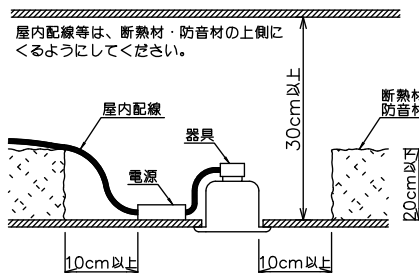

安全に関するご注意

- この器具は、住宅の断熱施工天井にはご使用できません。
- この器具は、一般通常環境の屋内天井埋込専用器具です。一般通常環境以外の所、傾斜天井、屋外、湿気の多い所、水気のかかる所、浴室、サウナ風呂、業務浴室、壁面、床面では使用しないでください。落下・感電・火災の原因になります。
- 電源電圧は、定格電圧±6%内でご使用下さい。感電・火災の原因になります。
- 断熱施工の天井内に使用する場合には、器具と断熱材・防音材・造営材等は下図のような空間を設けて施工してください。誤った施工をしますと、火災の原因になります。

- 被照射面とは0.2m以上離してください。過熱による火災の原因となります。
- ロックウール等のやわらかい天井には取り付けしないでください。天井材破損・器具落下などの原因となります。
- 凸凹のある天井に取り付けると気密性が損なわれる恐れがありますので、器具との接地面を平らに仕上げてください。
- ガス機器等の温度の高くなるものの上に取り付けしないでください。火災の原因になります。
- LEDにはバツキがあり、同一型番であっても商品ごとに発光色、明るさ、点灯時間(始動時)が異なる場合があります。